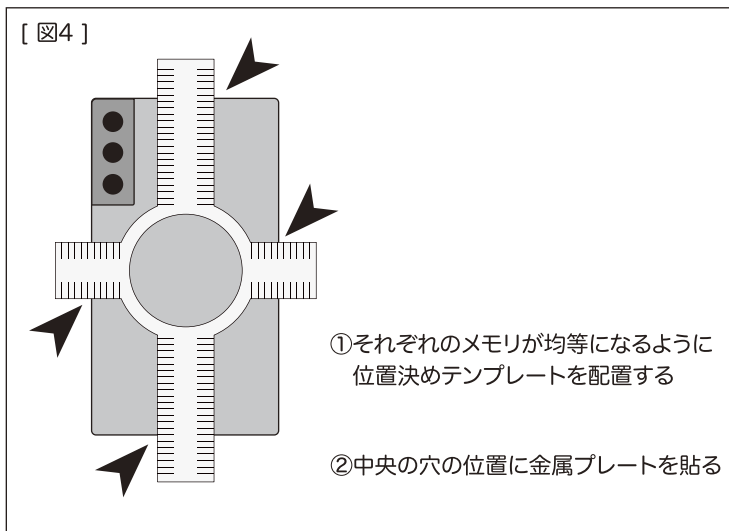

特徴

- 強力ネオジム磁石でスマートフォンをしっかり固定できます。
- アーム固定ダイヤルで締め付けるだけ。金属製エアコンフックでしっかり固定します。
- スライド式可動式アームで自由な取り回しができます。

必ずご確認ください

お取り付け可能なエアコン吹き出し口の周辺形状

お取り付けできないエアコン吹き出し口の周辺形状

ご使用方法

- ①本製品のボールジョイント固定ダイヤルを取り外し、図を参考に組み立てます。[図1]
※ボールジョイントは強く押し込むことで取り付けることができます。
- ②本製品にスマートフォンをホールドした状態を想定して、取り付けスペースや運転の妨げにならないことを確認し、取り付け位置を決定します。
- ③エアコンフィン固定フックを車両のエアコンフィンに差し込み、先端のフックを引っ掛けます。[図2]
※エアコンフィンに傷付き防止のために、保護シール等でエアコンフィンを保護してから取り付けてください。
※取付箇所やその周辺は取付跡が残ったり破損したり損傷する場合があります。
- ④取り付けるエアコンフィンにアームの角度を決めながら、アーム固定ダイヤルを時計回りに回し固定します。[図3]
※アーム固定ダイヤルを強く締めすぎるとエアコンフィンに破損する恐れがありますのでご注意ください。
※取り外す際はアーム固定ダイヤルを反時計回りに回し、エアコンフィン固定フックを緩めてください。
- ⑤スマートフォンが見やすいよう、ボールジョイント固定ダイヤルでマグネットホルダーの向きを調整します。

MagSafe非対応端末・保護ケースでご使用になる場合

- ①付属の位置決めテンプレートを使用し、上下・左右がそれぞれ均等になる位置(スマートフォンの中心)を探します。[図4]
- ②スマートフォンの中心に付属の透明保護シールを貼り、その上に金属プレートを貼ります。
※スマートフォンに汚れがある場合は付属のアルコールシートで汚れを拭き取ってから貼り付けてください。
※ご使用になる前に金属プレートの保護フィルムをお剥がしください。
※付属の透明保護シールは貼り跡が残る場合があります。

取り付け位置について

国土交通省の定める保安基準に適合させるため、下図のように、運転者の視界を妨げないように本製品を取り付けてください。また、フロントガラス、側面ガラスへの取り付けは、保安基準に不適合となりますので、絶対におやめください。下図は右ハンドル車の例です。左ハンドルの場合、左右逆になります。

前方視界基準

<基準概要>

自動車前方2mにある高さ1m、直径30cmの円柱を鏡等を用いず直接確認できること。