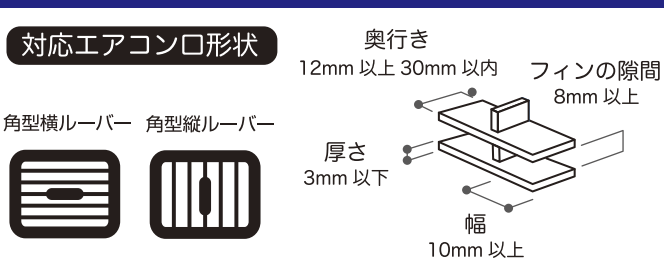

AT-105

マグネットホルダー
ロングアームエアコン取り付け

株式会社 **ガムマ**

お買い求めになる前に

- 本製品は車内で使用する横型/縦型エアコン取り付け専用のスマホホルダーです。
- 車種によっては取り付けできない場合があります。お取り付け可能なエアコン吹き出し口周辺形状を参考に、取り付ける場所の形状やサイズ、周辺状況をご確認ください。
- 取付箇所やその周辺は取付跡が残ったり破損したり損傷する可能性があります。**
- MagSafe対応端末を直接取り付けすることができます。
- 付属の金属プレートを使用することでMagSafe対応端末以外もご使用になれます。
- 本製品は重量300gまでのスマートフォンに対応しています。お使いの保護ケースのサイズ、形状、厚みによってはご使用になれない場合があります。予めご了承ください。

特徴

- 強力ネオジム磁石でスマートフォンをしっかり固定できます。
- アーム固定ダイヤルで締め付けるだけ。金属製エアコンフックでしっかり固定します。
- スライド式可動式アームで自由な取り回しができます。

必ずご確認ください

お取り付け可能なエアコン吹き出し口の周辺形状

お取り付けできないエアコン吹き出し口の周辺形状

ご使用方法

- ①本製品のボールジョイント固定ダイヤルを取り外し、図を参考に組み立てます。[図1]
※ボールジョイントは強く押し込むことで取り付けることができます。
- ②本製品にスマートフォンをホールドした状態を想定して、取り付けスペースや運転の妨げにならないことを確認し、取り付け位置を決定します。
- ③エアコンフィン固定フックを車両のエアコンフィンに差し込み、先端のフックを引っ掛けます。[図2]
※エアコンフィンに傷付き防止のために、保護シール等でエアコンフィンを保護してから取り付けてください。
※取付箇所やその周辺は取付跡が残ったり破損したり損傷する場合があります。
- ④取り付けるエアコンフィンにアームの角度を決めながら、アーム固定ダイヤルを時計回りに回し固定します。[図3]
※アーム固定ダイヤルを強く締めすぎるとエアコンフィンに破損する恐れがありますのでご注意ください。
※取り外す際はアーム固定ダイヤルを反時計回りに回し、エアコンフィン固定フックを緩めてください。
- ⑤スマートフォンが見やすいよう、ボールジョイント固定ダイヤルでマグネットホルダーの向きを調整します。

MagSafe非対応端末・保護ケースでご使用になる場合

- ①付属の位置決めテンプレートを使用し、上下・左右がそれぞれ均等になる位置(スマートフォンの中心)を探します。[図4]
- ②スマートフォンの中心に付属の透明保護シールを貼り、その上に金属プレートを貼ります。
※スマートフォンに汚れがある場合は付属のアルコールシートで汚れを拭き取ってから貼り付けてください。
※ご使用になる前に金属プレートの保護フィルムをお剥がしください。
※付属の透明保護シールは貼り跡が残る場合があります。