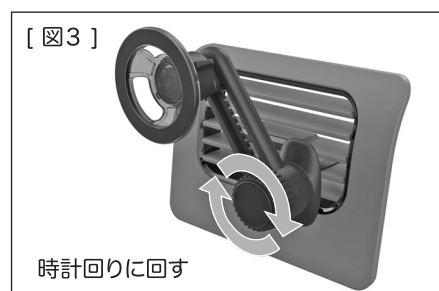

AT-105

マグネットホルダー
ロングアームエアコン取り付け

株式会社 **ガムマ**

お買い求めになる前に

- 本製品は車内で使用する横型/縦型エアコン取り付け専用のスマホホルダーです。
- 車種によっては取り付けできない場合があります。お取り付け可能なエアコン吹き出し口周辺形状を参考に、取り付ける場所の形状やサイズ、周辺状況をご確認ください。
- 取付箇所やその周辺は取付跡が残ったり破損したり損傷する可能性があります。**
- MagSafe対応端末を直接取り付けすることができます。
- 付属の金属プレートを使用することでMagSafe対応端末以外もご使用になれます。
- 本製品は重量300gまでのスマートフォンに対応しています。お使いの保護ケースのサイズ、形状、厚みによってはご使用になれない場合があります。予めご了承ください。

特徴

- 強力ネオジム磁石でスマートフォンをしっかり固定できます。
- アーム固定ダイヤルで締め付けるだけ。金属製エアコンフックでしっかり固定します。
- スライド式可動式アームで自由な取り回しができます。

必ずご確認ください

お取り付け可能なエアコン吹き出し口の周辺形状

お取り付けできないエアコン吹き出し口の周辺形状

ご使用方法

- ①本製品のボールジョイント固定ダイヤルを取り外し、図を参考に組み立てます。[図1]
※ボールジョイントは強く押し込むことで取り付けることができます。
- ②本製品にスマートフォンをホールドした状態を想定して、取り付けスペースや運転の妨げにならないことを確認し、取り付け位置を決定します。
- ③エアコンフィン固定フックを車両のエアコンフィンに差し込み、先端のフックを引っ掛けます。[図2]
※エアコンフィンに傷付き防止のために、保護シール等でエアコンフィンを保護してから取り付けてください。
※取付箇所やその周辺は取付跡が残ったり破損したり損傷する場合があります。
- ④取り付けるエアコンフィンにアームの角度を決めながら、アーム固定ダイヤルを時計回りに回し固定します。[図3]
※アーム固定ダイヤルを強く締めすぎるとエアコンフィンに破損する恐れがありますのでご注意ください。
※取り外す際はアーム固定ダイヤルを反時計回りに回し、エアコンフィン固定フックを緩めてください。
- ⑤スマートフォンが見やすいよう、ボールジョイント固定ダイヤルでマグネットホルダーの向きを調整します。

MagSafe非対応端末・保護ケースでご使用になる場合

- ①付属の位置決めテンプレートを使用し、上下・左右がそれぞれ均等になる位置(スマートフォンの中心)を探します。[図4]
- ②スマートフォンの中心に付属の透明保護シールを貼り、その上に金属プレートを貼ります。
※スマートフォンに汚れがある場合は付属のアルコールシートで汚れを拭き取ってから貼り付けてください。
※ご使用になる前に金属プレートの保護フィルムをお剥がしください。
※付属の透明保護シールは貼り跡が残る場合があります。