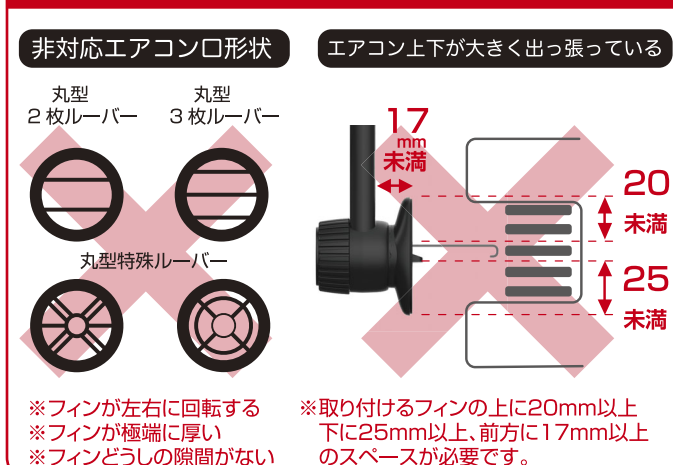

AT-105

マグネットホルダー
ロングアームエアコン取り付け

株式会社 **ガムマ**

お買い求めになる前に

- 本製品は車内で使用する横型/縦型エアコン取り付け専用のスマホホルダーです。
- 車種によっては取り付けできない場合があります。お取り付け可能なエアコン吹き出し口周辺形状を参考に、取り付ける場所の形状やサイズ、周辺状況をご確認ください。
- 取付箇所やその周辺は取付跡が残ったり破損したり損傷する可能性があります。**
- MagSafe対応端末を直接取り付けすることができます。
- 付属の金属プレートを使用することでMagSafe対応端末以外もご使用になれます。
- 本製品は重量300gまでのスマートフォンに対応しています。お使いの保護ケースのサイズ、形状、厚みによってはご使用になれない場合があります。予めご了承ください。

特徴

- 強力ネオジム磁石でスマートフォンをしっかり固定できます。
- アーム固定ダイヤルで締め付けるだけ。金属製エアコンフックでしっかり固定します。
- スライド式可動式アームで自由な取り回しができます。

必ずご確認ください

お取り付け可能なエアコン吹き出し口の周辺形状

お取り付けできないエアコン吹き出し口の周辺形状

ご使用方法

- ①本製品のボールジョイント固定ダイヤルを取り外し、図を参考に組み立てます。[図1]
※ボールジョイントは強く押し込むことで取り付けることができます。
- ②本製品にスマートフォンをホールドした状態を想定して、取り付けスペースや運転の妨げにならないことを確認し、取り付け位置を決定します。
- ③エアコンフィン固定フックを車両のエアコンフィンに差し込み、先端のフックを引っ掛けます。[図2]
※エアコンフィンに傷付き防止のために、保護シール等でエアコンフィンを保護してから取り付けてください。
※取付箇所やその周辺は取付跡が残ったり破損したり損傷する場合があります。
- ④取り付けるエアコンフィンにアームの角度を決めながら、アーム固定ダイヤルを時計回りに回し固定します。[図3]
※アーム固定ダイヤルを強く締めすぎるとエアコンフィンに破損する恐れがありますのでご注意ください。
※取り外す際はアーム固定ダイヤルを反時計回りに回し、エアコンフィン固定フックを緩めてください。
- ⑤スマートフォンが見やすいよう、ボールジョイント固定ダイヤルでマグネットホルダーの向きを調整します。

MagSafe非対応端末・保護ケースでご使用になる場合

- ①付属の位置決めテンプレートを使用し、上下・左右がそれぞれ均等になる位置(スマートフォンの中心)を探します。[図4]
- ②スマートフォンの中心に付属の透明保護シールを貼り、その上に金属プレートを貼ります。
※スマートフォンに汚れがある場合は付属のアルコールシートで汚れを拭き取ってから貼り付けてください。
※ご使用になる前に金属プレートの保護フィルムをお剥がしください。
※付属の透明保護シールは貼り跡が残る場合があります。

取り付け位置について

国土交通省の定める保安基準に適合させるため、下図のように、運転者の視界を妨げないように本製品を取り付けてください。また、フロントガラス、側面ガラスへの取り付けは、保安基準に不適合となりますので、絶対におやめください。下図は右ハンドル車の例です。左ハンドルの場合、左右逆になります。

前方視界基準

<基準概要>

自動車前方2mにある高さ1m、直径30cmの円柱を鏡等を用いず直接確認できること。