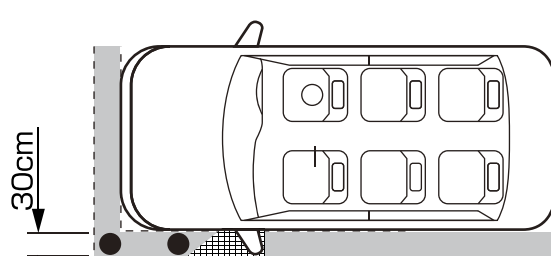

直前直左視界基準

<基準概要>

自動車の前面及び左側面(左ハンドル車にあつては右側面)に接する高さ1m、直径30cmの円柱を鏡等を用いず直接確認できること。