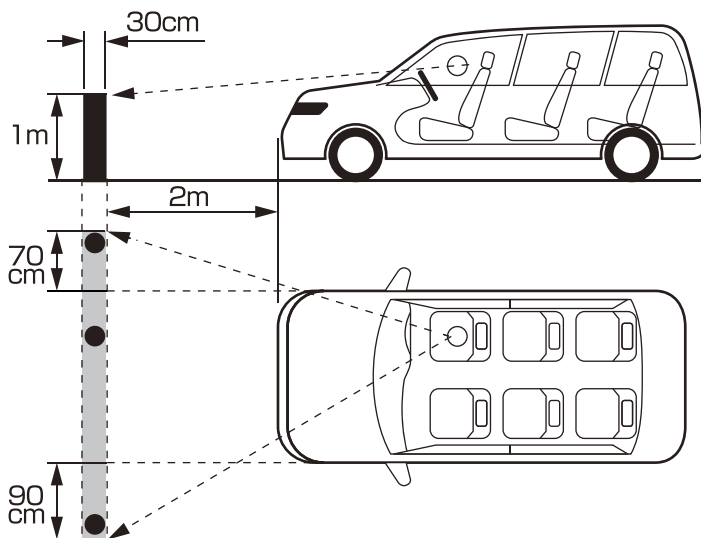

MagSafe非対応端末・保護ケースでご使用になる場合

- ①付属の位置決めテンプレートを使用し、上下・左右がそれぞれ均等になる位置(スマートフォンの中心)を探します。[図4]
- ②スマートフォンの中心に付属の透明保護シールを貼り、その上に金属プレートを貼ります。
※スマートフォンに汚れがある場合は付属のアルコールシートで汚れを拭き取ってから貼り付けてください。
※ご使用になる前に金属プレートの保護フィルムをお剥がしください。
※付属の透明保護シールは貼り跡が残る場合があります。

取り付け位置について

国土交通省の定める保安基準に適合させるため、下図のように、運転者の視界を妨げないように本製品を取り付けてください。また、フロントガラス、側面ガラスへの取り付けは、保安基準に不適合となりますので、絶対におやめください。下図は右ハンドル車の例です。左ハンドルの場合、左右逆になります。

前方視界基準

<基準概要>

自動車前方2mにある高さ1m、直径30cmの円柱を鏡等を用いず直接確認できること。