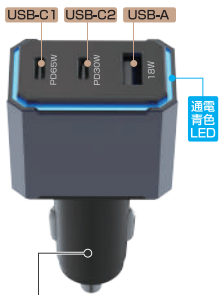

DC-063

DC-113W USB 3ポート
PD(65+30)W+18W
材質:PC樹脂/ABS樹脂

各部の名称と主な製品仕様

DCプラグ
ご使用中、ご使用直後は高温になる場合があります。根元部分にお手を触れないようご注意ください。高温時は過熱保護機能により出力制限することがあります。

お買い求めになる前に

●本製品の改造（配線の切断）・分解は絶対におやめください。破損し製品が機能しなくなります。当社では改造・分解に対して発生した損害に関しての責任は一切負いかねます。●本製品を使用中に万一携帯電話の故障やメモリの消去、バッテリーパックの破損等が発生した場合、当社では一切その責任を負いかねます。予めご了承ください。●本製品の保証期間はお買い上げの際のシールに付付6ヶ月です。台紙底面の保証規定を必ず確認いただき、シールと共に台紙中の保証書を大切に保管してください。●使用方法をよくお読みください。正しく取り付けご使用ください。●本製品はDC12V車（一般用車）およびDC24V車（トラック等）のマイコンユニットで使用できる充電器です。DCソケットの形状が特殊な車（外国車等）には使用できない場合があります。●端末機器によっては本製品で充電できない場合があります。●端末機器によっては本製品で充電しなが、音楽再生操作等ができない場合があります。●本製品で端末機器の充電を行いつながら市販のハンズフリーキットを併用されると、ハンズフリーキットから雑音が発生する場合があります。●本製品を使用中、イヤホンが挿入されなくなったり、雑音が発生することがあります。●コネクタ形状の異なる端子口に挿さないでください。故障原因となります。

出力電圧 / 電流

USB-C1 ポート PPS対応
USB PD 対応端子 最大 65W
(20V3.25A/15V3A/12V3A/9V3A/5V3A)
USB PD 非対応端子 最大 15W (5V3A)
※60Wを超える出力は対応のUSB-Cケーブルを接続する必要があります。
※本製品にUSBケーブルは付属していません。

USB-C2 ポート PPS対応
USB PD 対応端子 最大 30W
(12V2.5A/9V3A/5V3A)
USB PD 非対応端子 最大 15W (5V3A)

USB-A ポート
急速充電対応端子 最大 18W
(12V1.5A/9V2A/5V3A)
急速充電非対応端子 最大 15W (5V3A)

使用上のご注意

●使用方法をよくお読みになり、正しく取り付けてご使用ください。●DC12V/24Vマイナースペース車でご使用ください。●DCソケットの形状が特殊な車(外国車等)には使用できない場合があります。●ご使用前の間にDCソケットの中のホコリや灰等をきれいに取り除いてください。●安全の為、走行中の端末機器の操作はおやめください。●充電時は端末機器の機体や充電時の使用状況により異なります。●端末機器のバッテリーが古い場合や、故障している場合には充電できません。●使用温度範囲（周囲の温度）が0~40℃の範囲でご使用ください。●運転の妨げになると思われる場所、安全装置の作動効果の妨げになる場所には取り付けしないでください。●各メーカーの純正USBケーブルを使用してください。（純正以外のUSBケーブルによっては不具合が発生する場合があります。●アイドリング時間や別売の無線ソケットのご使用はバッテリー上がりの原因となりますのでおやめください。●エンジンを切った状態でのご使用はバッテリー上がり原因となりますのでおやめください。●キーを抜いてもDCソケットの電着が切れない車では、エンジンを止めた際は本製品をDCソケットから取り出してください。●本製品の塗装やメッキは、摩擦により剥がれる場合があります。●本製品の誤った取り付け、改造（配線の切断を含む）をして使用した際の事故、故障、破損等につきましては当社では一切その責任、保証は負いかねます。●本製品を正常にご使用中に、異臭、発熱、変形、発火が発生した場合は直ちに使用を中止してください。