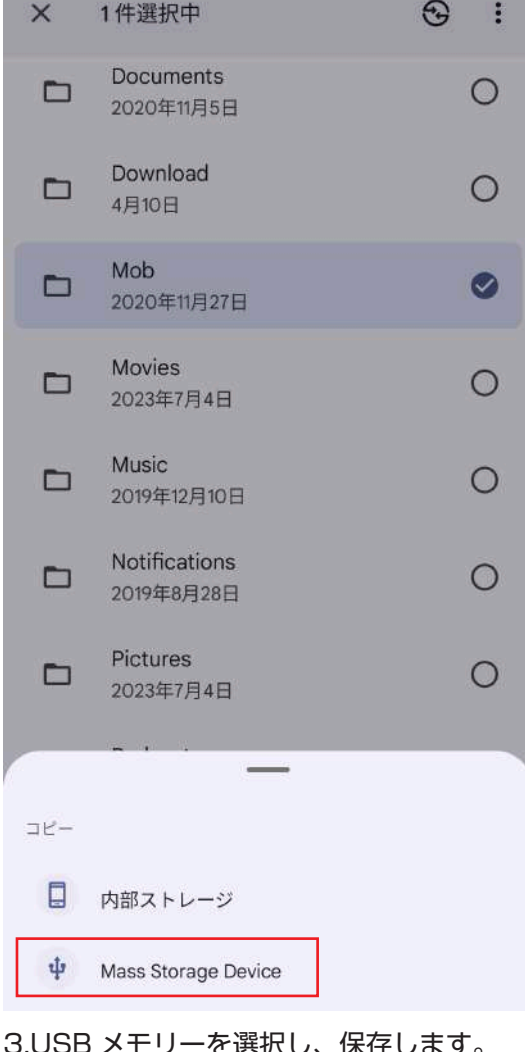

3. USB メモリーを選択し、保存します。