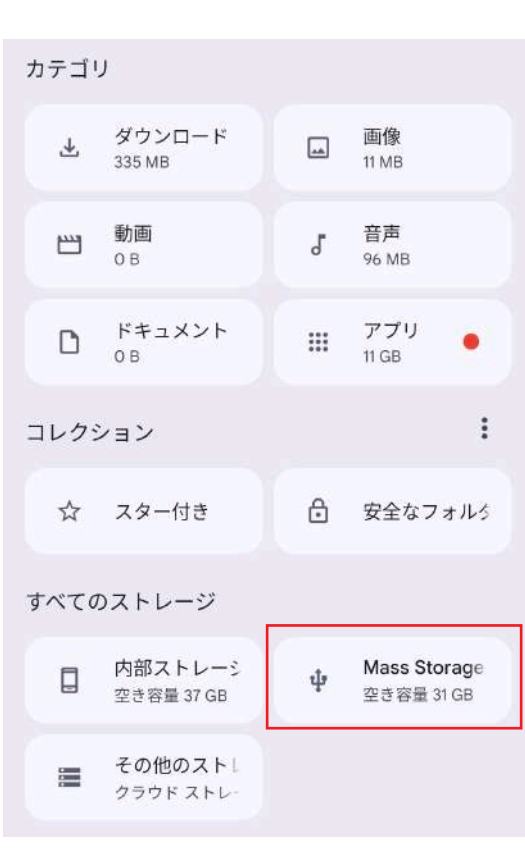

ご使用方法

USB メモリー内のデータなどの確認

1. 本体をスマートフォンに接続します。
 2. 本体に USB メモリーを挿します。スマートフォンでファイルアプリを開きます。
- ※Nintendo SWITCH は USB メモリーの読み書きができません。

3. USB メモリー内の写真や動画、ファイルを確認することができます。
- ※機種や OS のバージョンによって読み取りできないフォーマットや再生できない拡張子のデータがあります。
 ※確認できない動画や写真、ファイルについてはお使いのスマートフォンの取扱説明書をご確認ください。
 ※USB メモリーによって表示される名称が異なります。