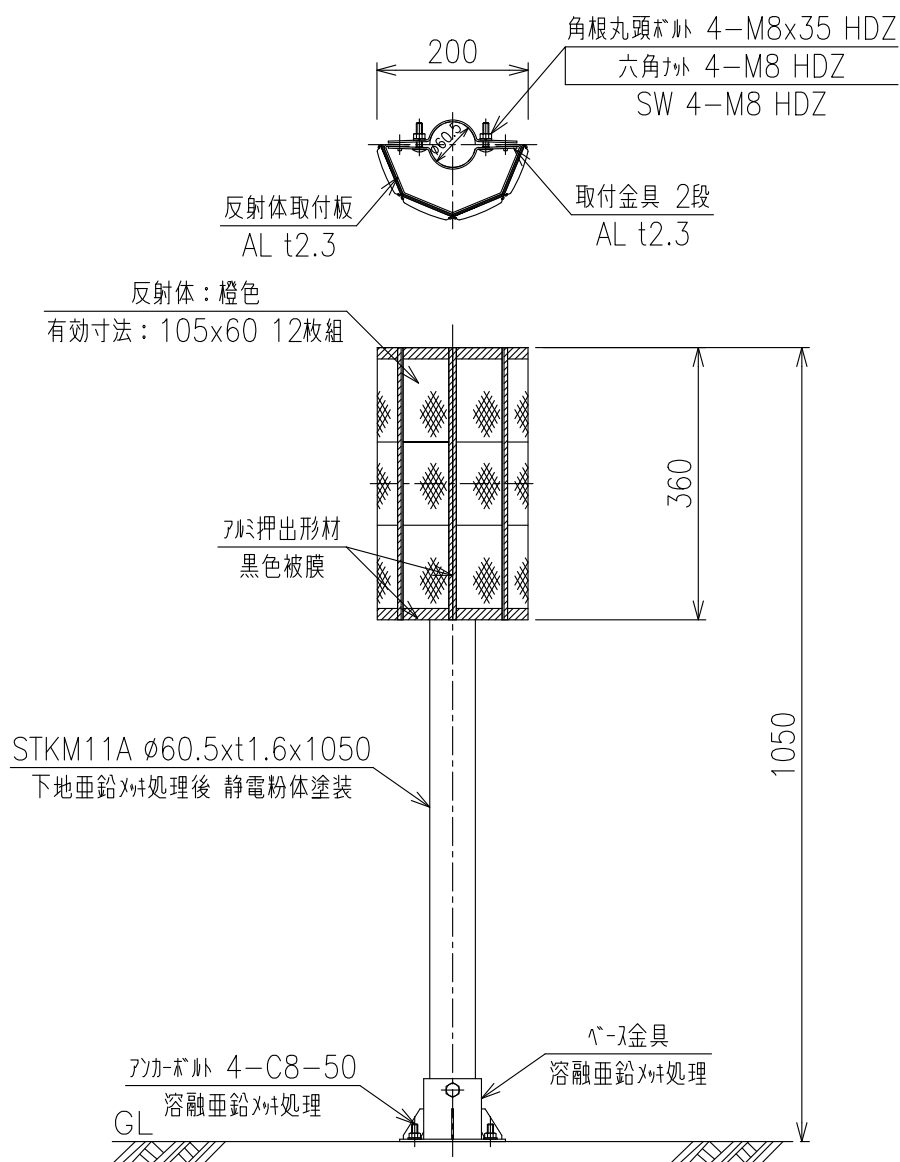

4KLT-3C-1050BP

(四面体キングライト ベース式)

重量：5.0Kg