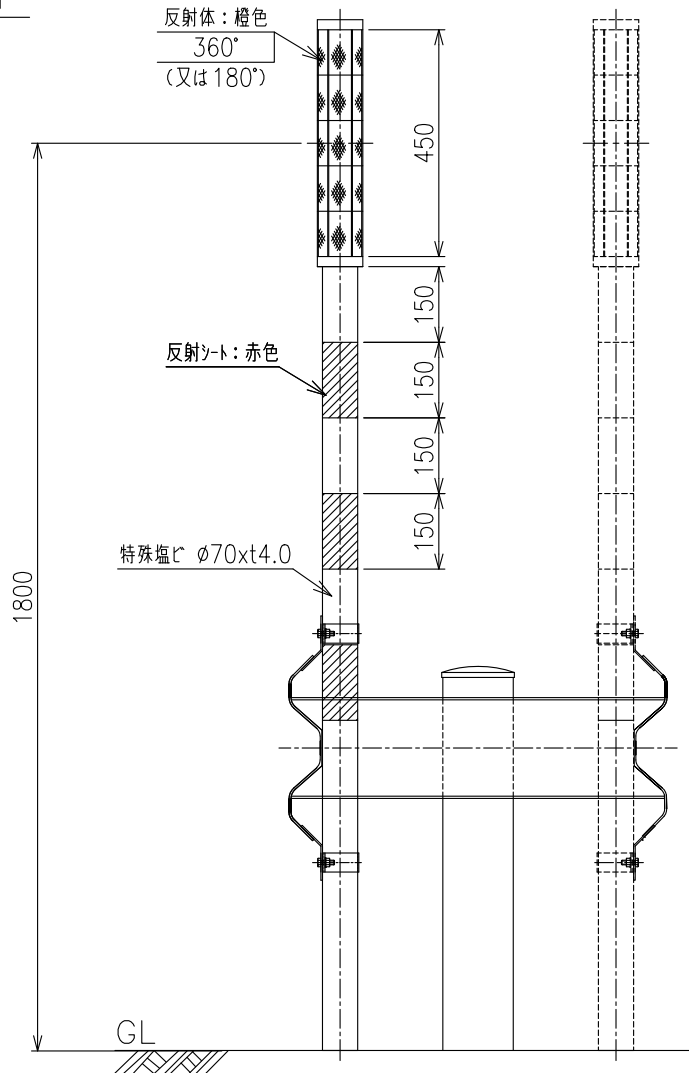

六角スノーポール

6K-SP-C

設置図
S=1:15

取付金具
S=1:5