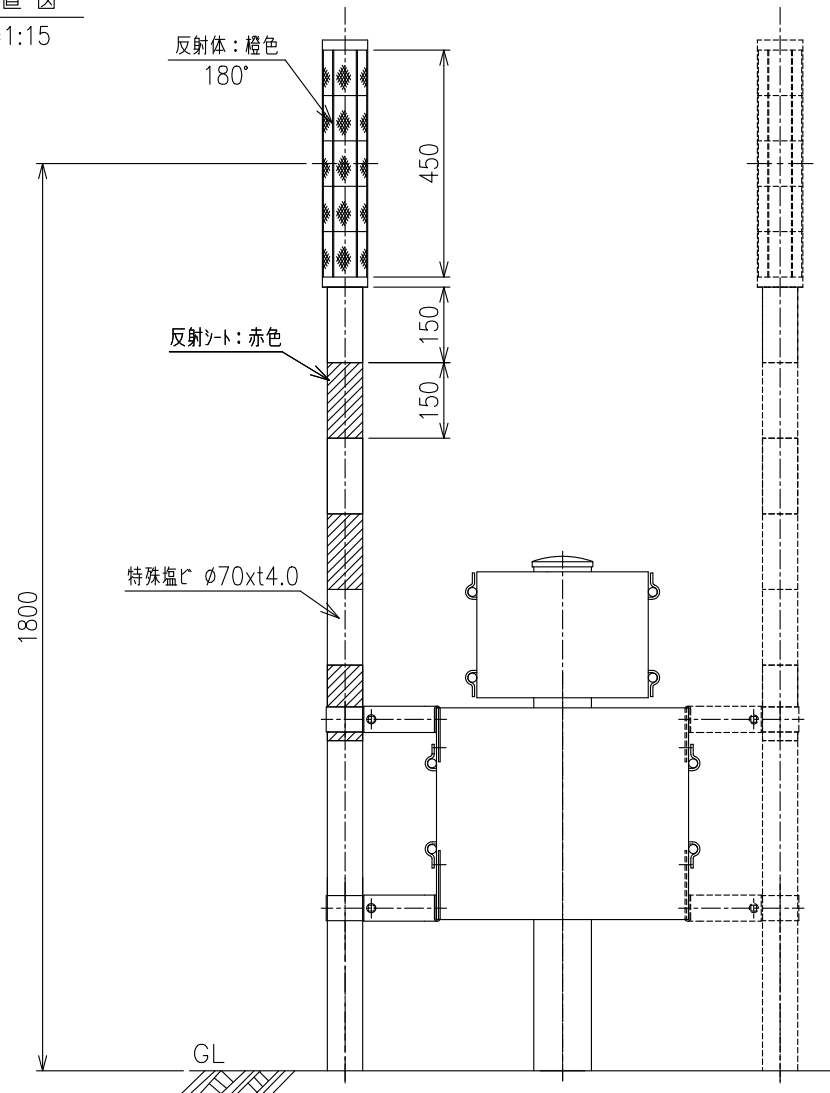

六角スノーポール

6K-SP-D

設置図
S=1:15

取付金具
S=1:5