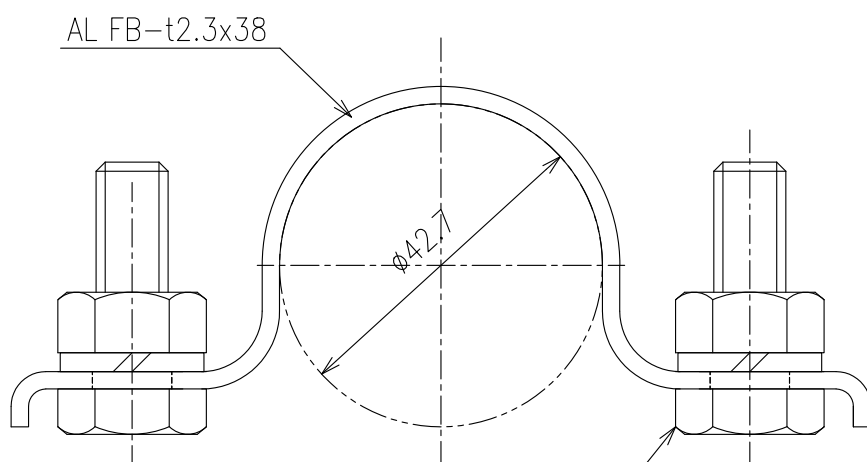

# アルミUバンド $\phi 42.7$

低頭六角ナット 2-M10x30 HDZ  
六角ナットSW 2-M10 HDZ