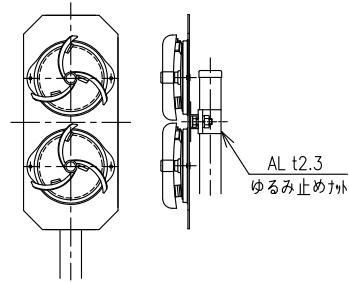

B3 (II)

設置図
S=1:12

防塵式
B3 (II) - P

上面図
S=1:7

ワイヤ外部詳細図
S=1:2

グリッパ詳細図
S=1:2

ワイヤー用穴
S=1:2