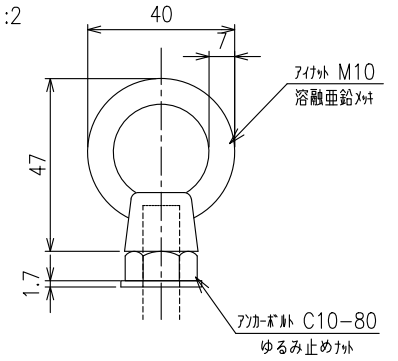

B3 (II)

設置図
S=1:12

防塵式
B3 (II) - P

上面図
S=1:7

ワイヤ外部詳細図
S=1:2

グリッパ詳細図
S=1:2

ワイヤー用穴
S=1:2