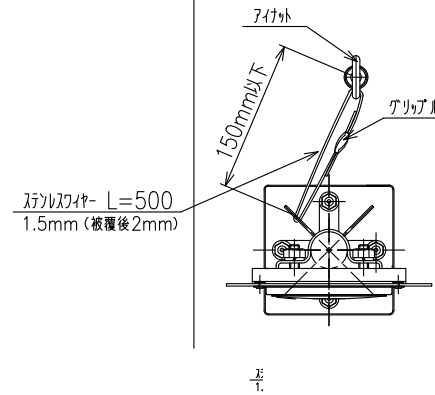

B3 (II)

設置図
S=1:12

防塵式
B3 (II) - P

上面図
S=1:7

ワイヤ外部詳細図
S=1:2

グリッパ詳細図
S=1:2

ワイヤー用穴
S=1:2