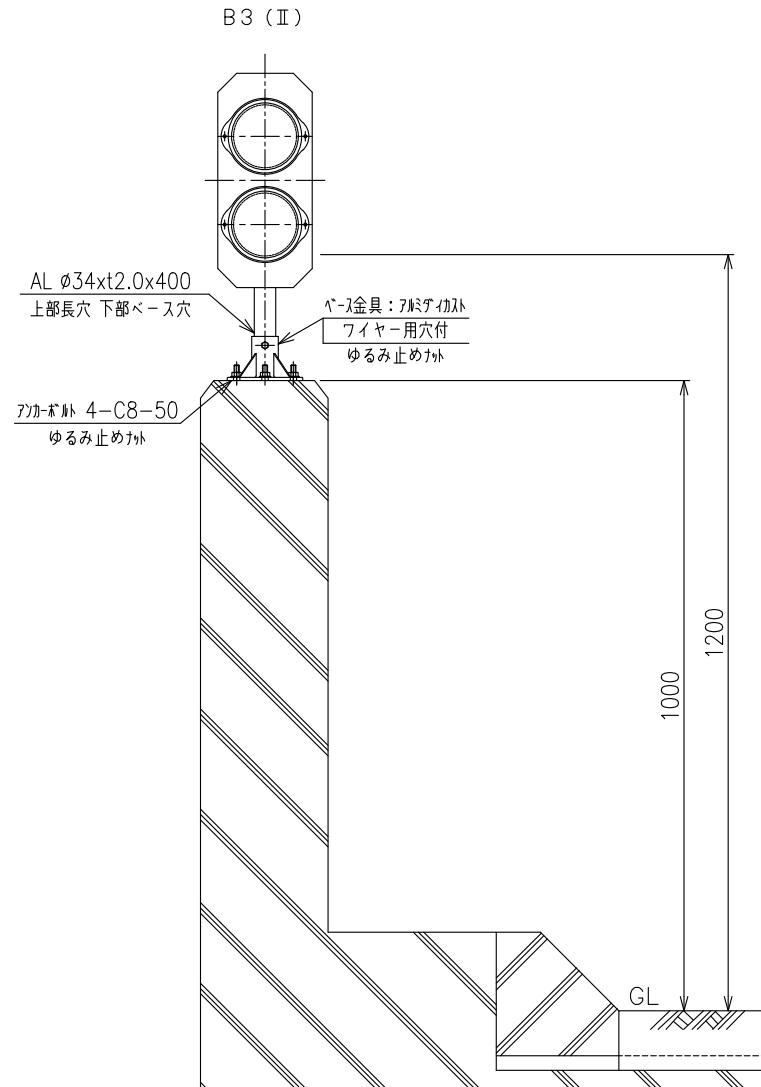

B3 (II)

設置図
S=1:12

防塵式
B3 (II) - P

上面図
S=1:7

ワイヤ外部詳細図
S=1:2

グリッパ詳細図
S=1:2

ワイヤー用穴
S=1:2