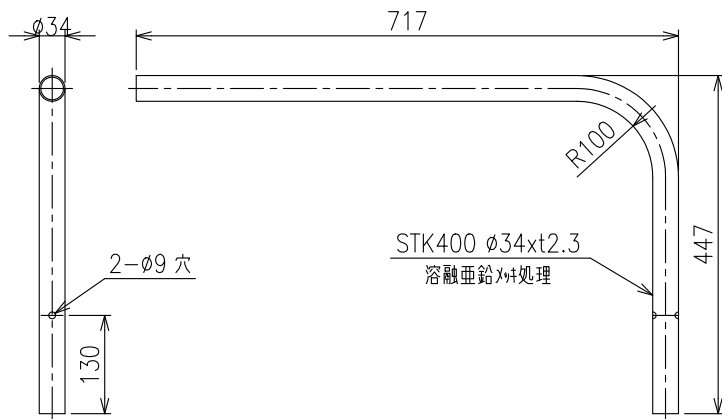

# BL0T用支柱φ34

(ブロックアウト用曲柱)

φ300用支柱  
S=1:10

φ100用支柱  
S=1:10