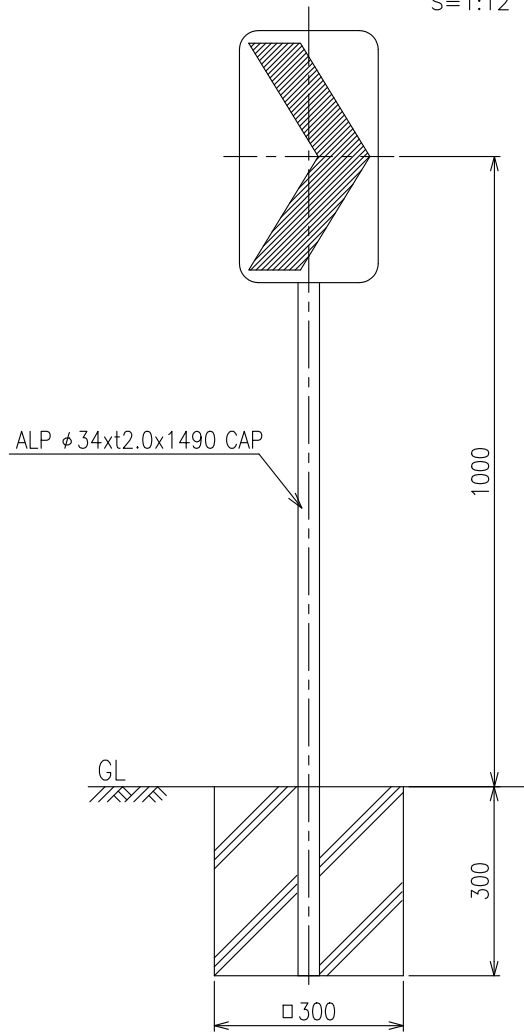

CP-DG-C

(広角プリズム)

設置図
S=1:12

標示板詳細図
S=1:8