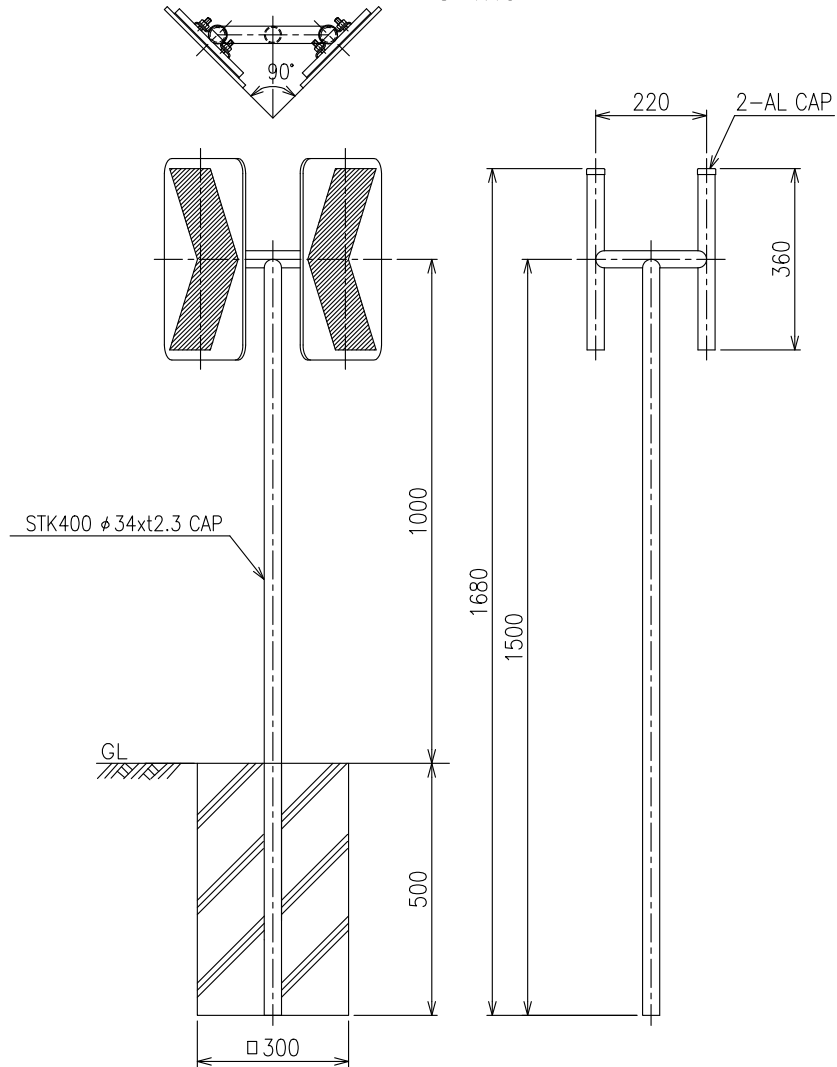

CPW-DG-C

(広角プリズム)

設置図
S=1:15

標示板詳細図
S=1:8