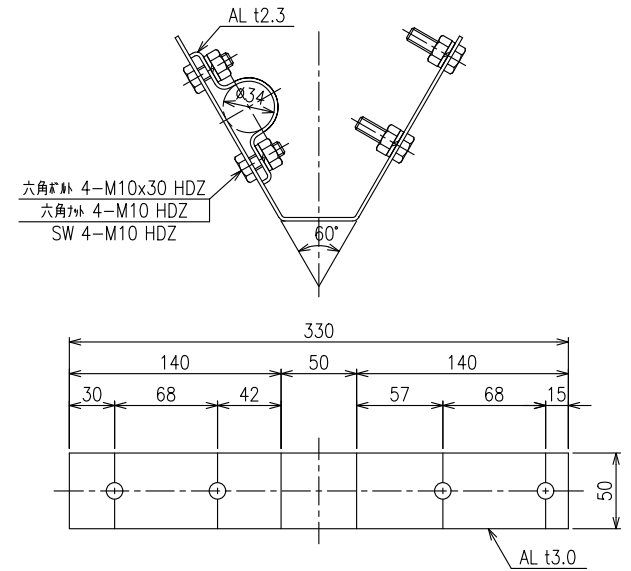

# CPW-DG-GR

(V字60°両面)

設置図  
S=1:15

詳細図  
S=1:10

両面金具詳細図  
S=1:5

ハット詳細図  
S=1:5