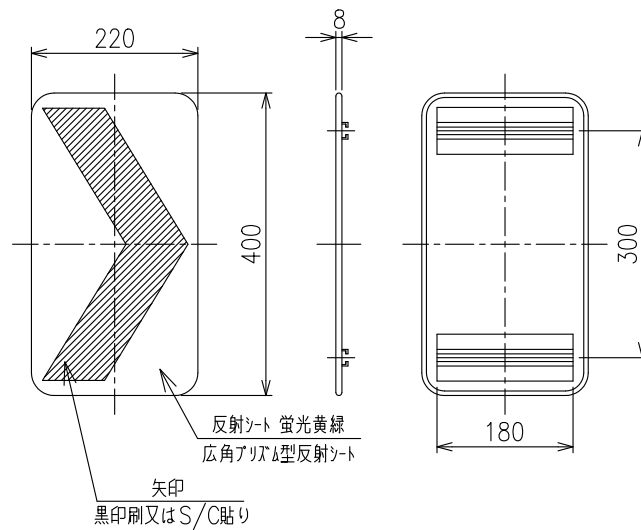

# CPW-DG-GR

(V字60°両面)

設置図  
S=1:15

詳細図  
S=1:10

両面金具詳細図  
S=1:5

ハット詳細図  
S=1:5