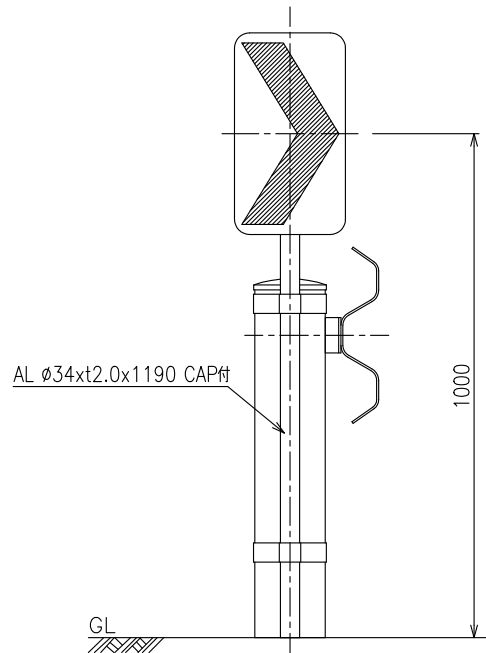

# CPW-DG-GR

(V字60°両面)

設置図  
S=1:15

詳細図  
S=1:10

両面金具詳細図  
S=1:5

ハット詳細図  
S=1:5