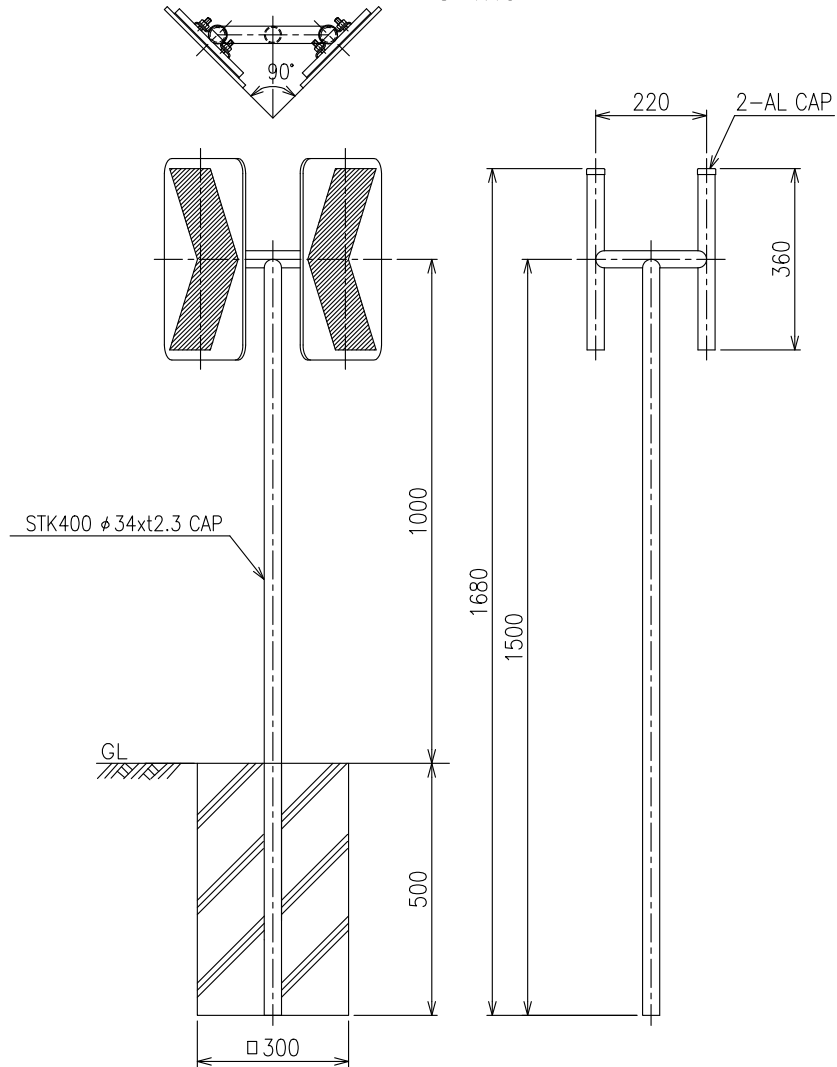

CPW-HI-C

(カプセルプリズム)

設置図
S=1:15

標示板詳細図
S=1:8