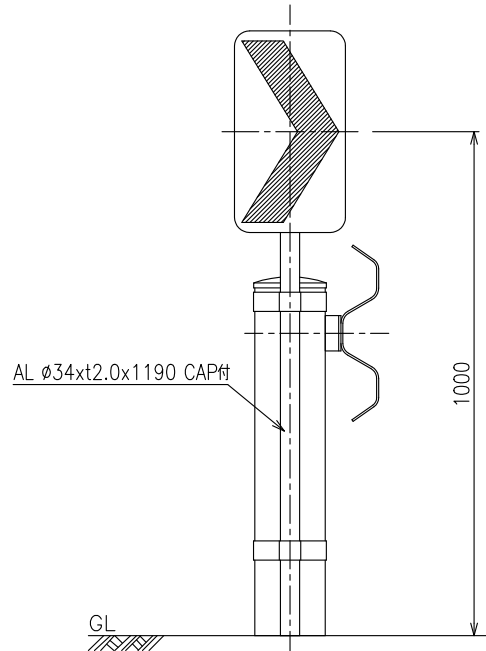

CPW-HI-GR

(V字60°両面)

設置図

S=1:15

詳細図

S=1:10

両面金具詳細図

S=1:5

ボルト詳細図

S=1:5