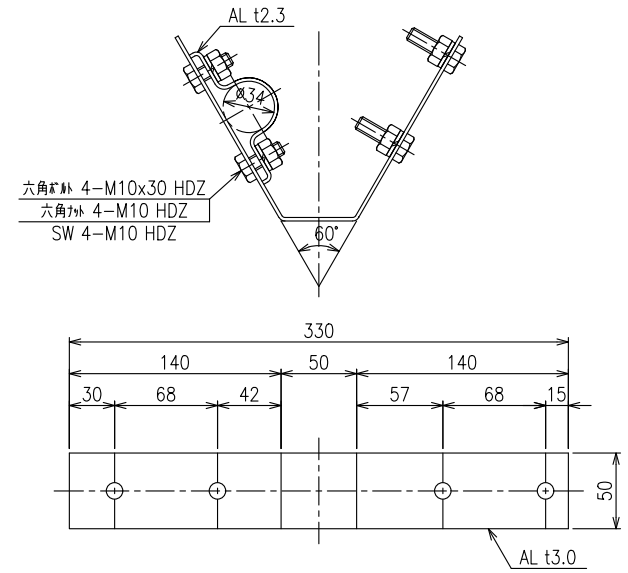

CPW-HI-GR

(V字60°両面)

設置図

S=1:15

詳細図

S=1:10

両面金具詳細図

S=1:5

ボルト詳細図

S=1:5