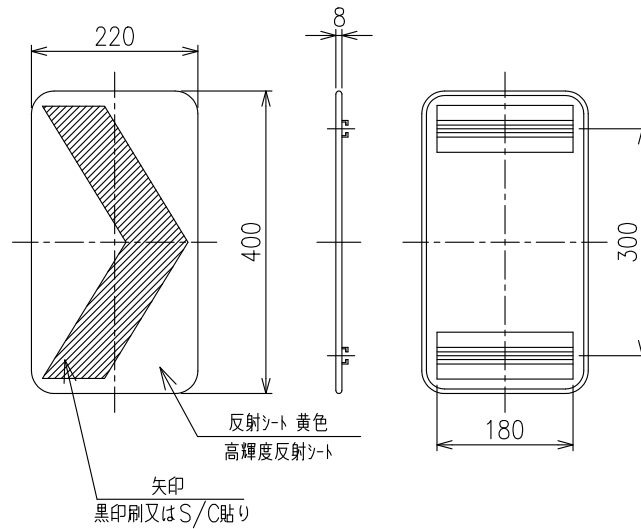

CPW-HI-GR

(V字60°両面)

設置図

S=1:15

詳細図

S=1:10

両面金具詳細図

S=1:5

ボルト詳細図

S=1:5