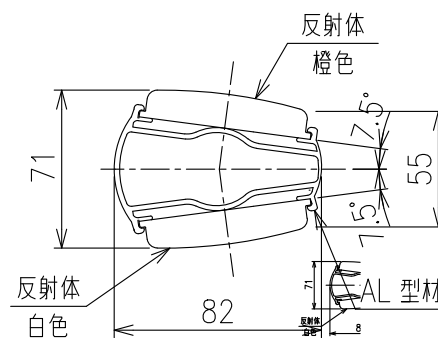

DP-1W-1250-DG-KP

(距離標付 コン中式 ダークグレー)

反射体：白色又は橙色
有効寸法：105x60 1枚組

A-A' 断面図

S=1:3

アルミ押出型材 ダークグレー塗装
(10YR 3.0/0.5) 程度