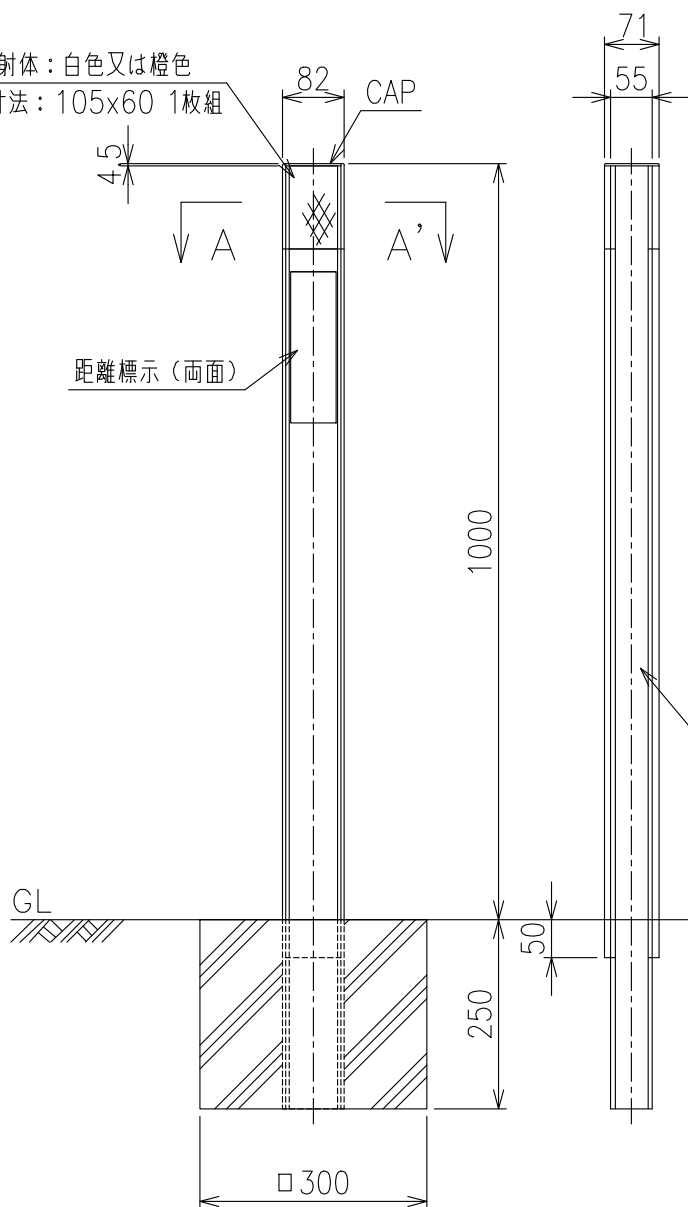

DP-1W-1250-DG-KP

(距離標付 コン中式 ダークグレー)

反射体：白色又は橙色
有効寸法：105x60 1枚組

A-A' 断面図

S=1:3

アルミ押出型材 ダークグレー塗装
(10YR 3.0/0.5) 程度