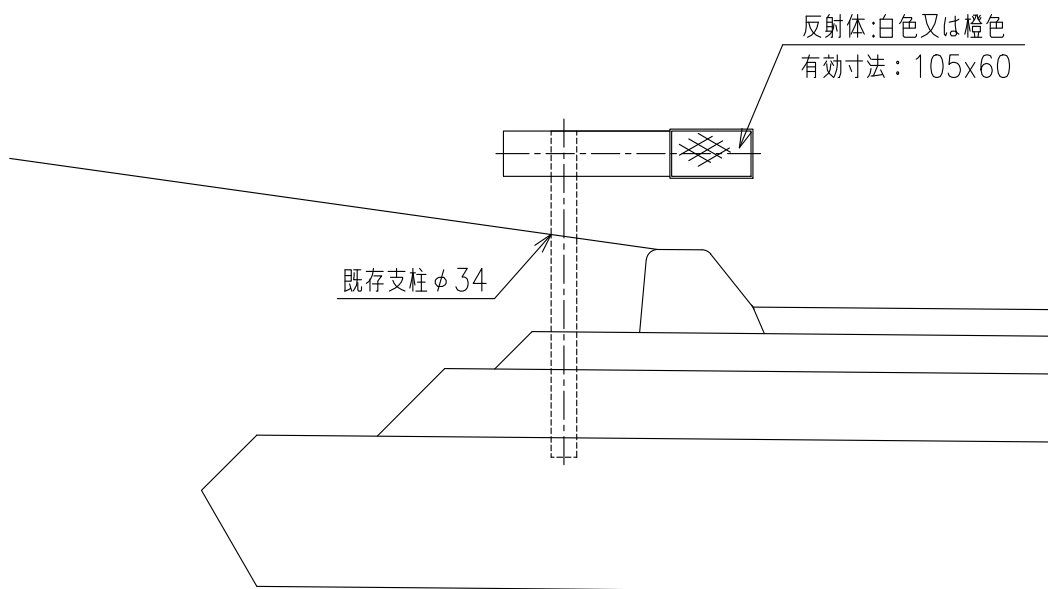

DP-330U-34

詳細図

S=1:5