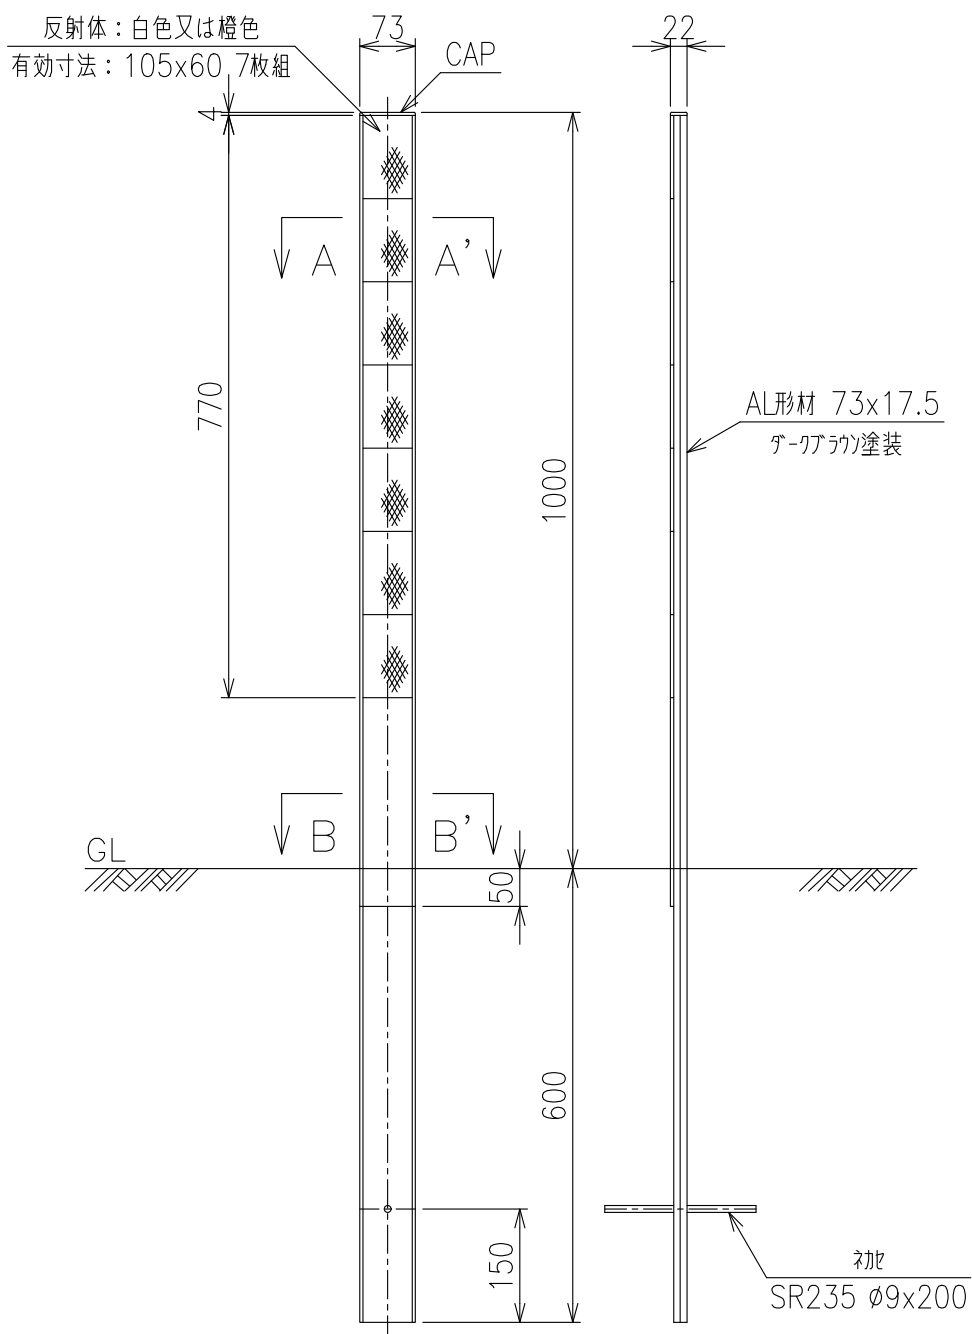

# DP-7I-1600-DB

(片面 土中式 ダークブラウン)

A-A' 断面図

S=1:3

B-B' 断面図

S=1:3