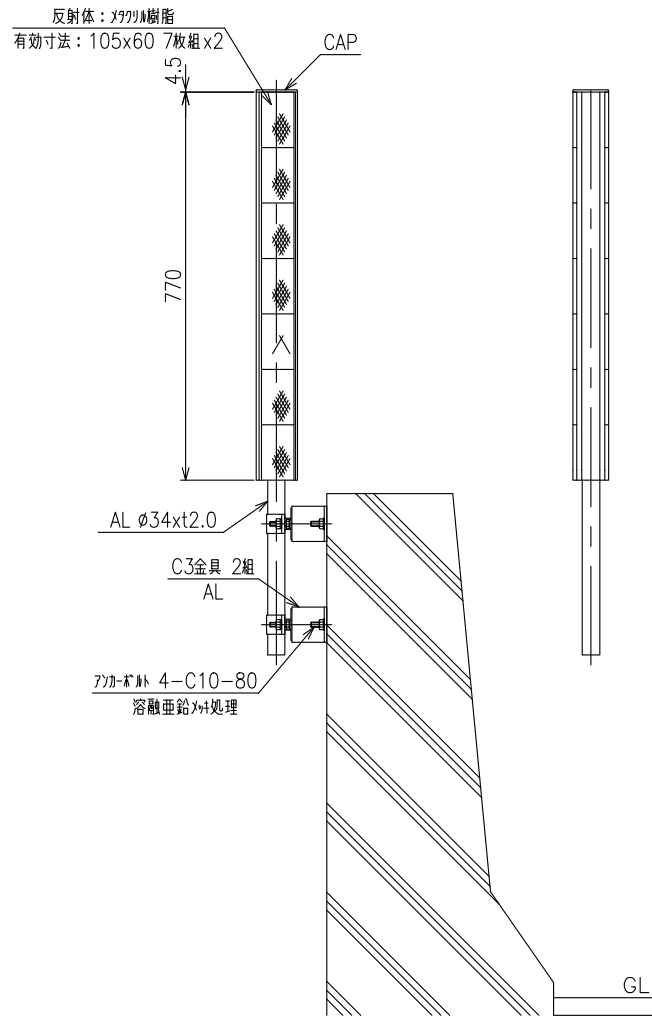

DP-7W-KB-C3

設置図

S=1:15

断面図

S=1:3

壁面金具詳細図

S=1:5