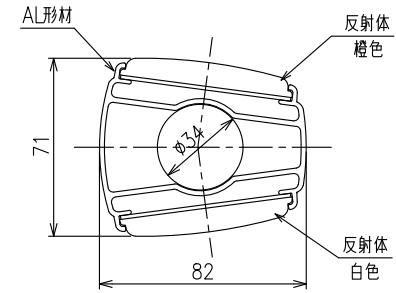

DP-7W-KB-C3

設置図

S=1:15

断面図

S=1:3

壁面金具詳細図

S=1:5