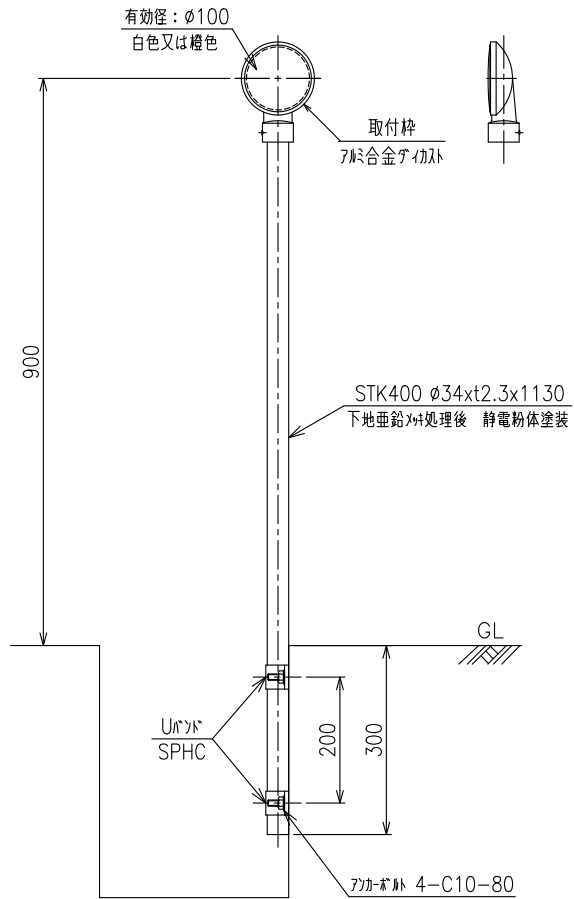

# DSA-A-1200-U2

(メッキUバンド)

設置図  
S=1:12

取付金具 詳細図  
S=1:2