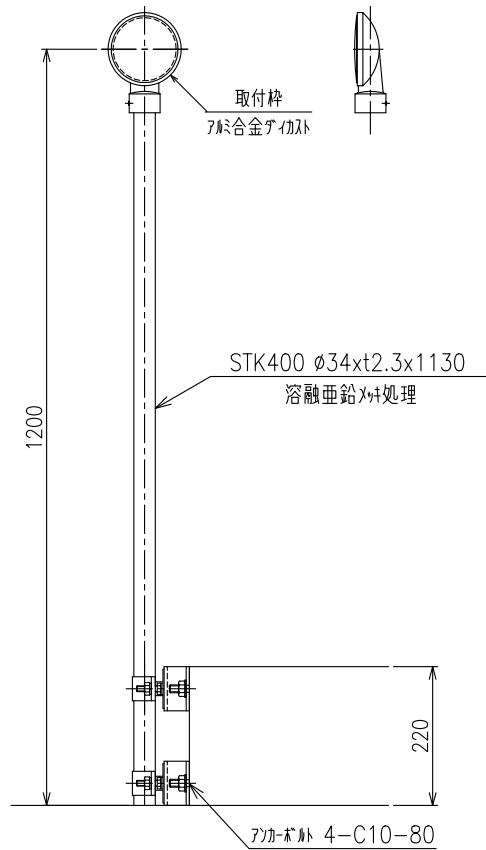

DSA-A-1200Z-S3

(S3金具)

設置図

S=1:12

取付金具 詳細図

S=1:4