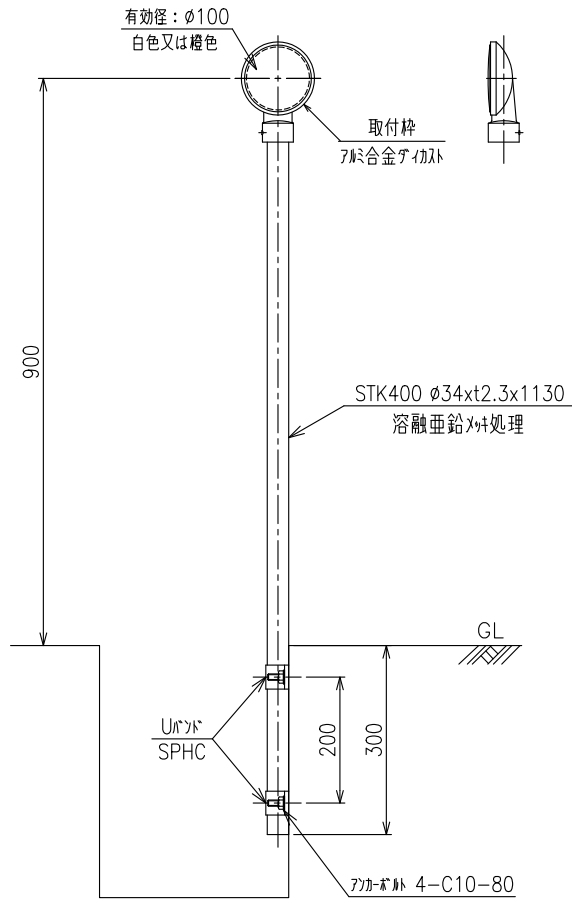

DSA-A-1200Z-U2

(メッキUバンド)

設置図

S=1:12

取付金具 詳細図

S=1:2