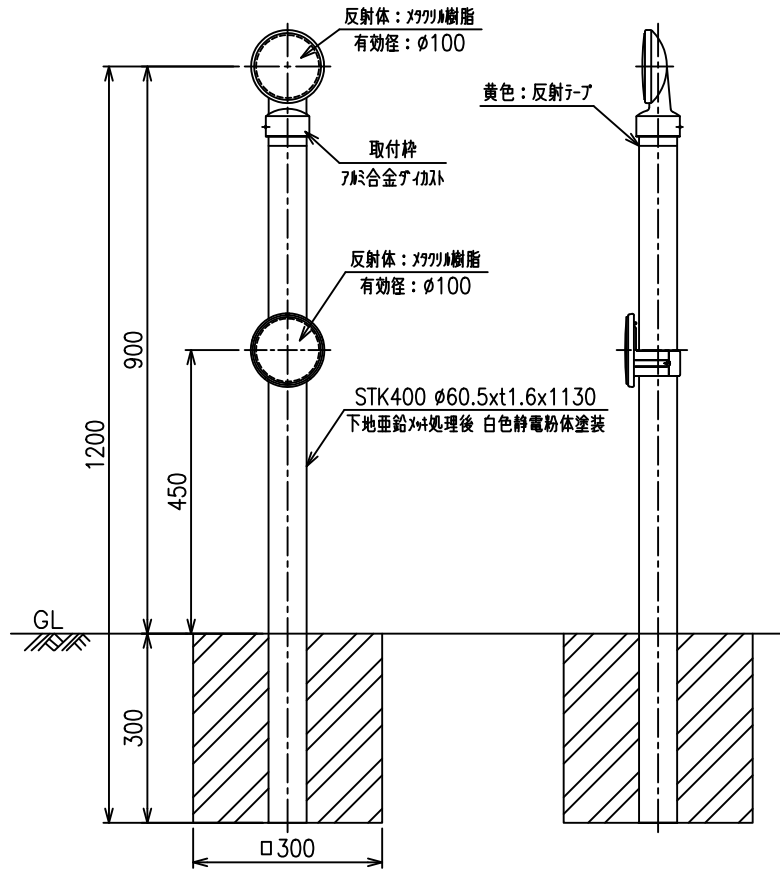

DSN-A-1200+DSB

(コン中式)

設置図

S=1:12

頭部詳細図

S=1:4