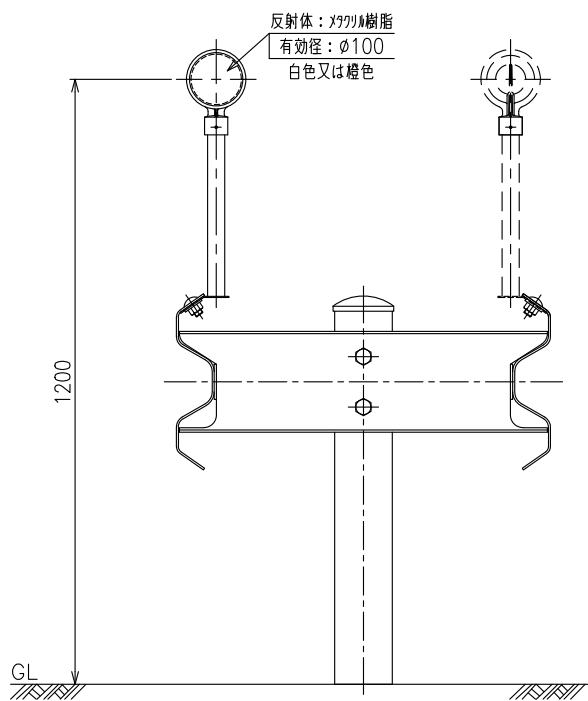

DW (Y) - DOD2 (DW:白 DY:橙)
(H1200)

設置図
S=1:15

金具詳細図
S=1:3