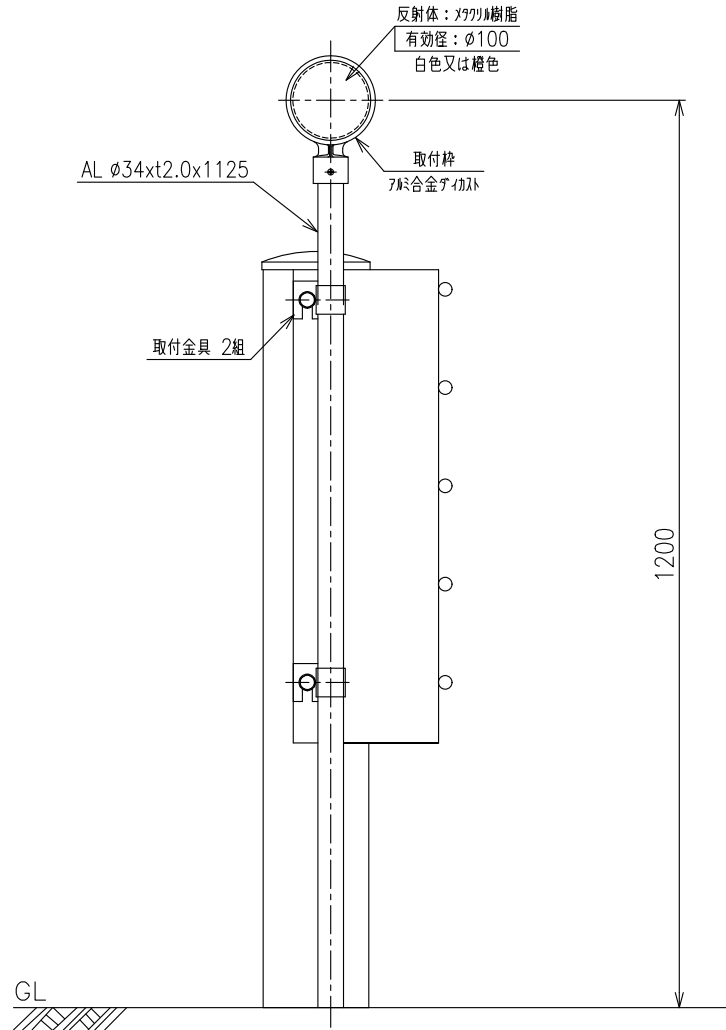

DW (Y) - GCS (DW:白 DY:橙)

(GC差込式 M16用)

設置図

S=1:10

詳細図

S=1:2