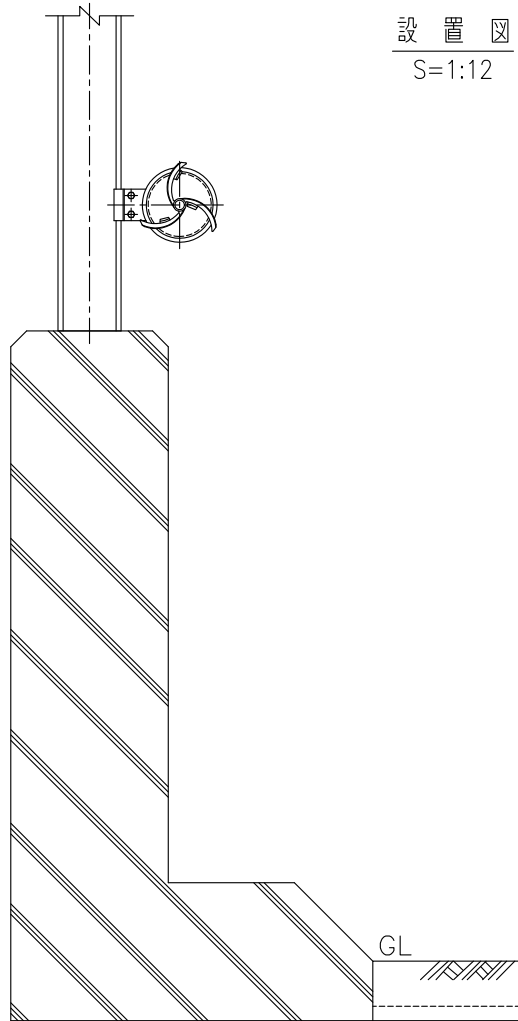

DW (Y) - HS - P - 125 (DW:白 DY:橙)

設置図
S=1:12

詳細図
S=1:3