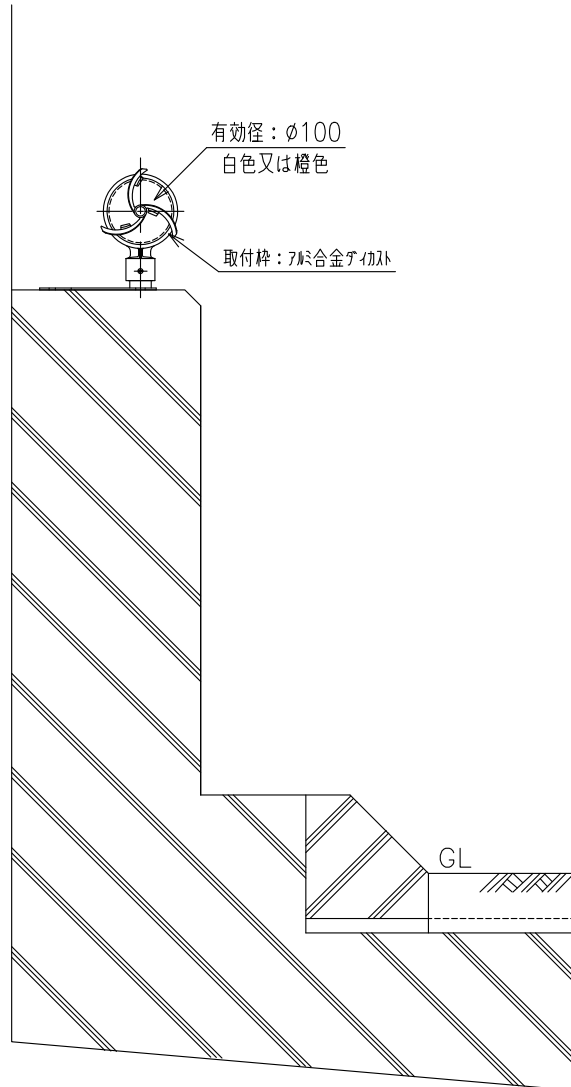

DW (Y) -KT-P (DW:白 DY:橙)

設置図  
S=1:12

金具詳細図  
S=1:5