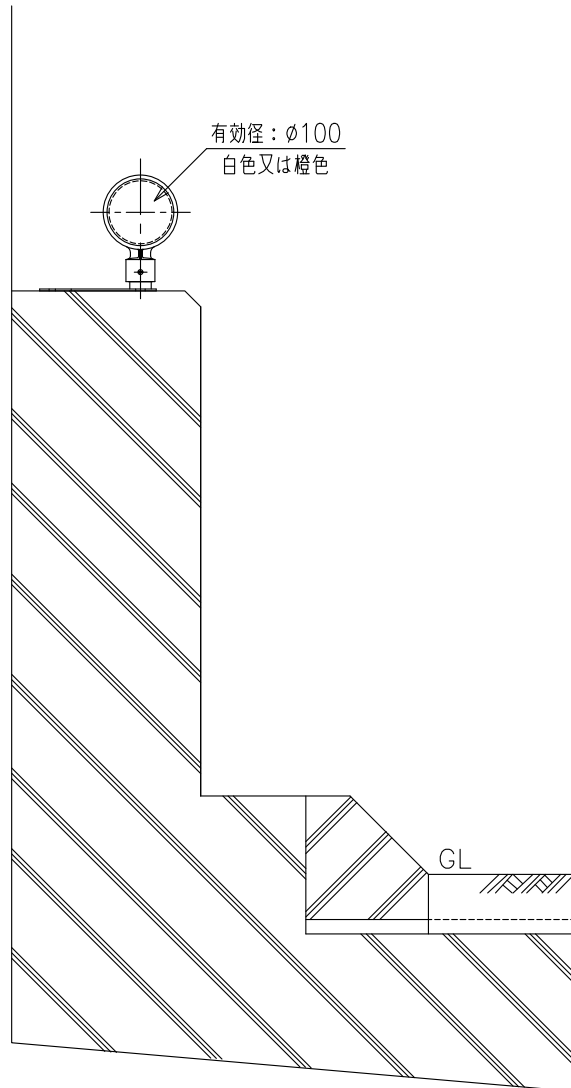

DW (Y) -KT (DW:白 DY:橙)

設置図
S=1:12

金具詳細図
S=1:5