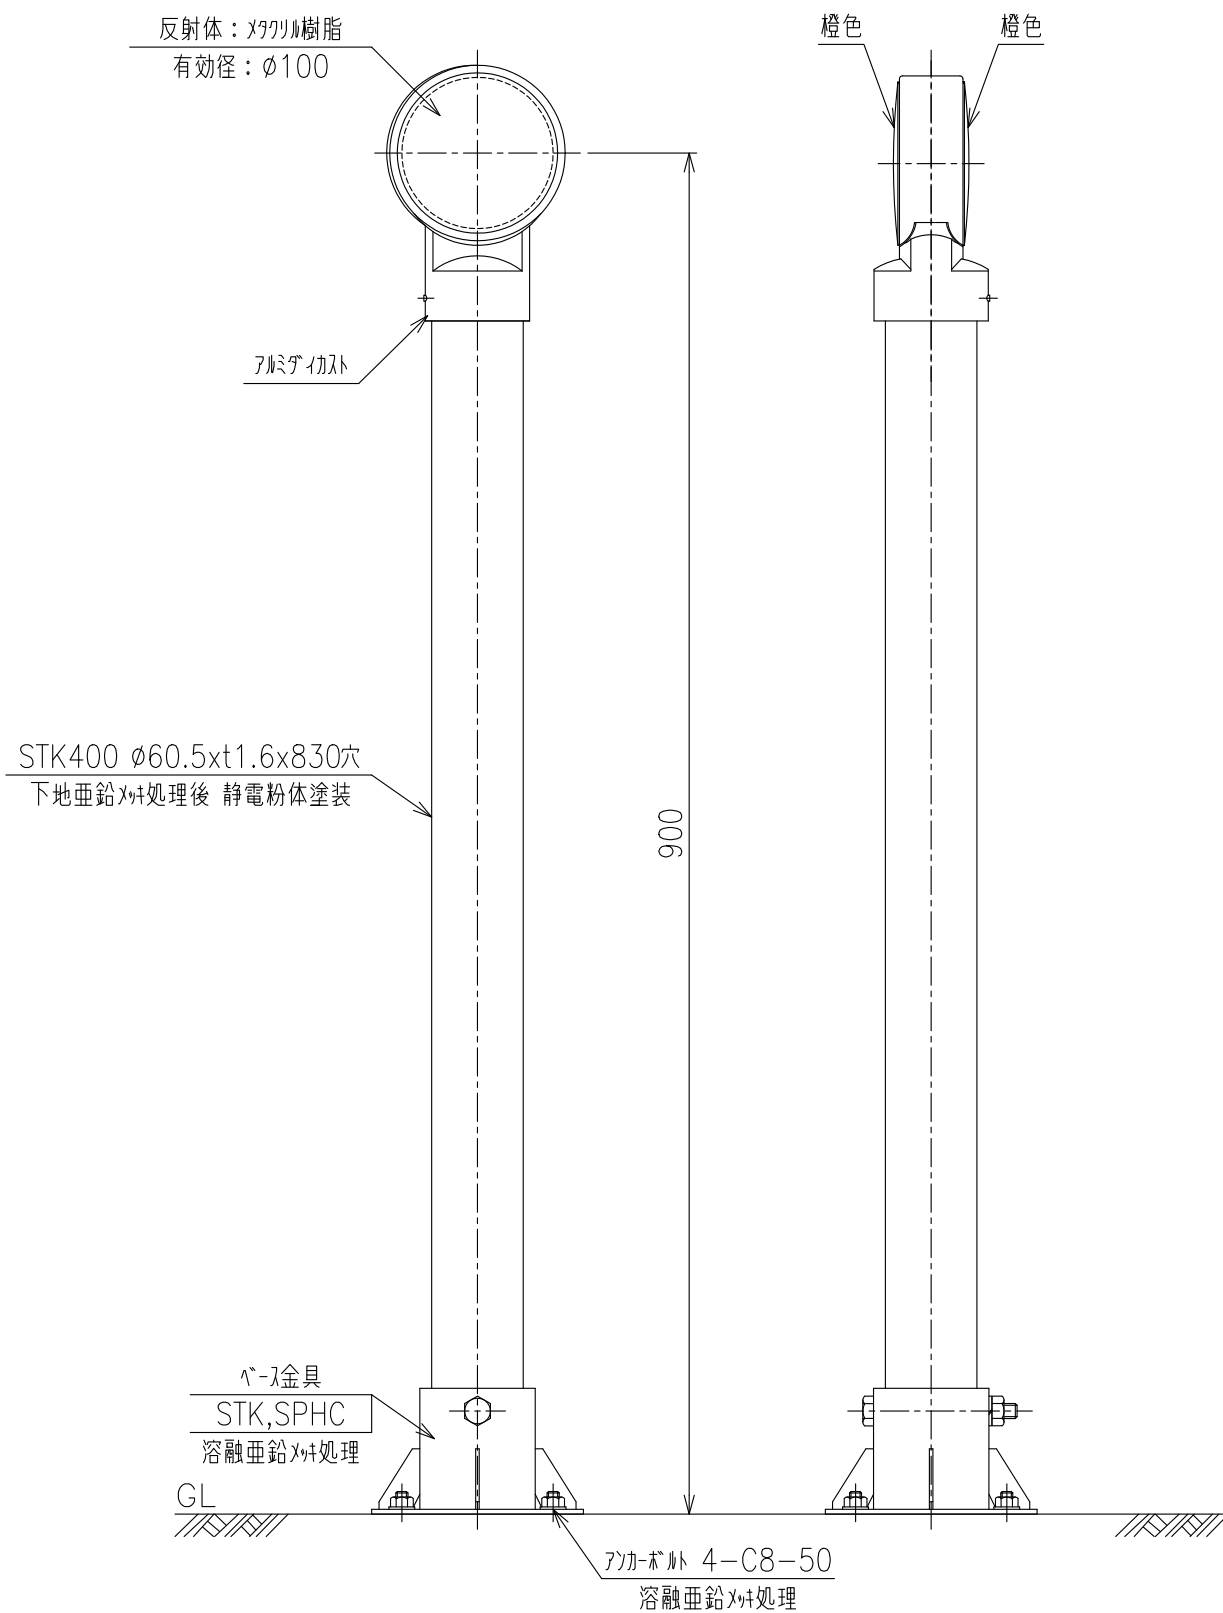

DWPN-A-900BP-DB

(φ100 平行 ベース式 ダークブラウン)

重量: 3.6kg