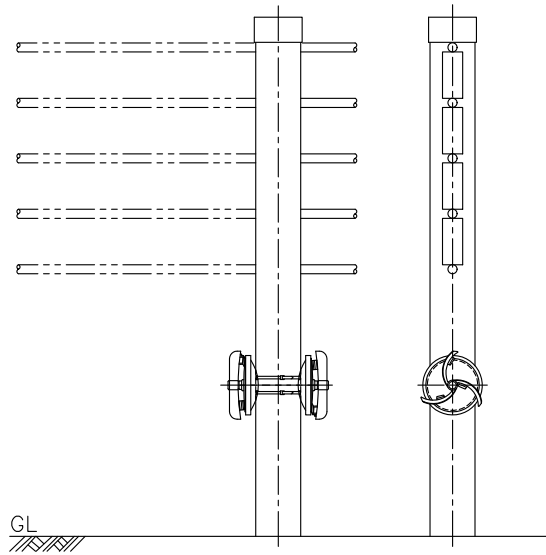

DYY-MWG-P-89.1

(ゴム製デリネーター)

設置図

S=1:15

詳細図

S=1:4