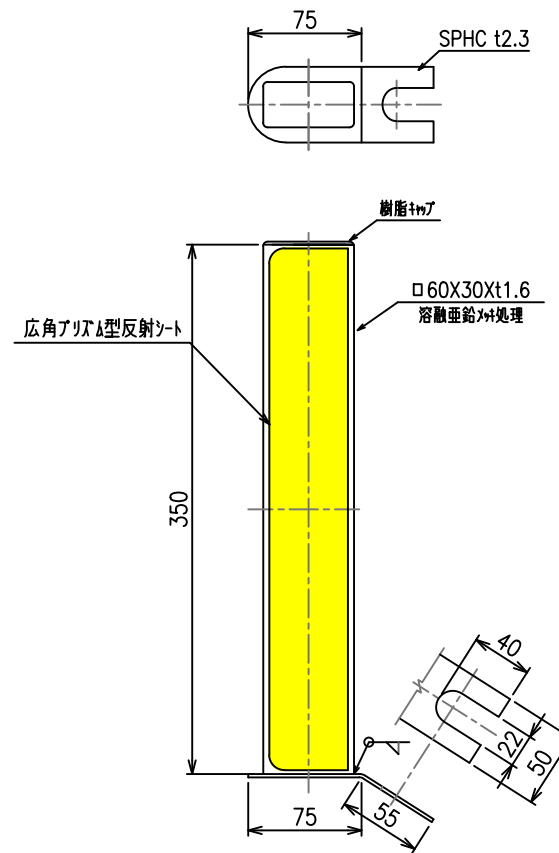

# 縦型反射体Gブレード

(GB350-A A種用)

設置図

S=1:12

詳細図

S=1:5

GB350-AS (片面)  
GB350-AW (両面)

片面の場合は（路肩側/中分側）を指定してください