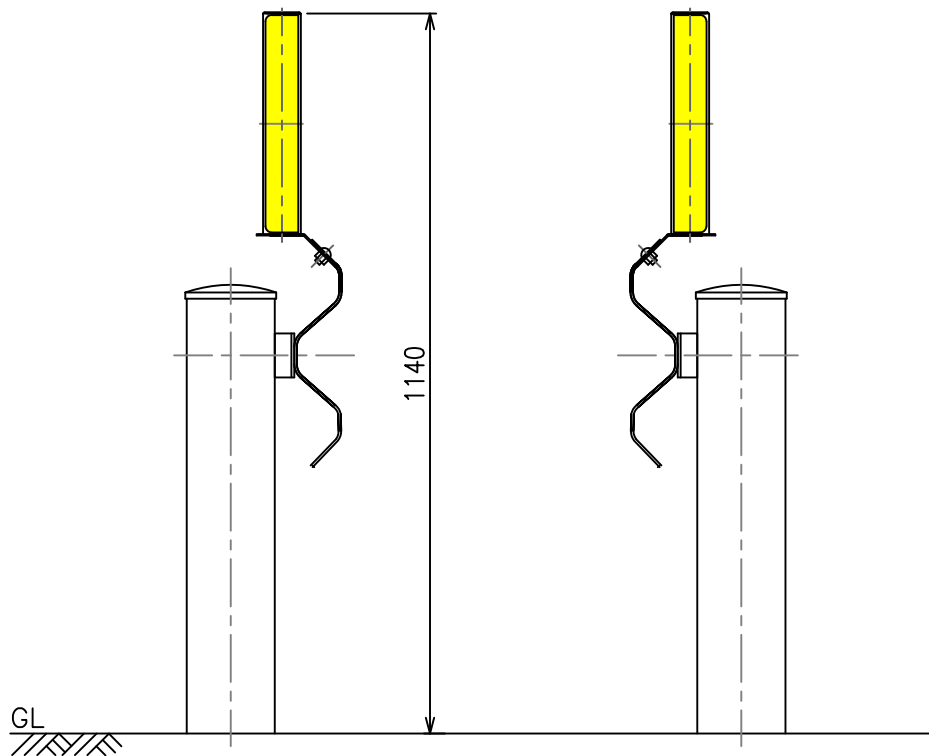

# 縦型反射体Gブレード

(GB350-A A種用)

設置図

S=1:12

詳細図

S=1:5

GB350-AS (片面)  
GB350-AW (両面)

片面の場合は（路肩側/中分側）を指定してください