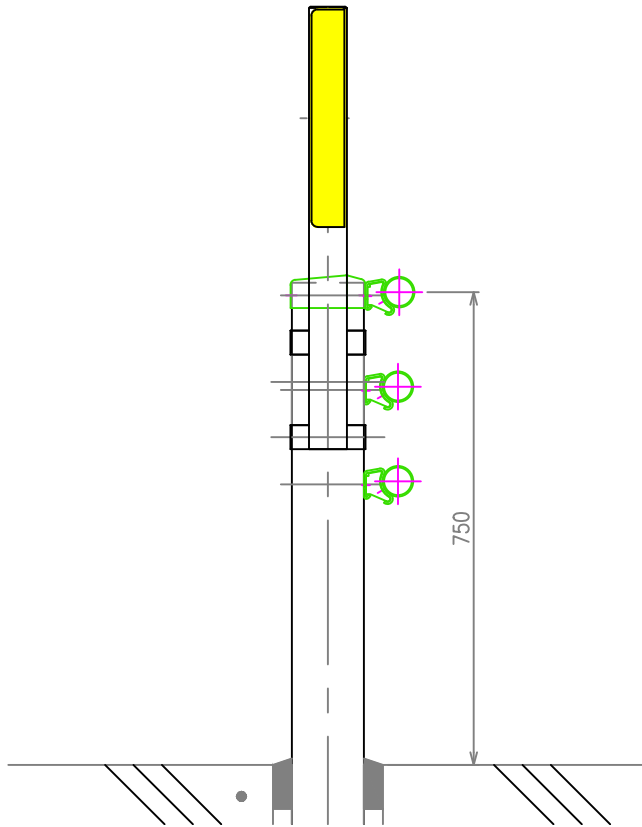

# 縦型反射体Gブレード (GB700 バンド式)

設置図  
S=1:12

詳細図  
S=1:7