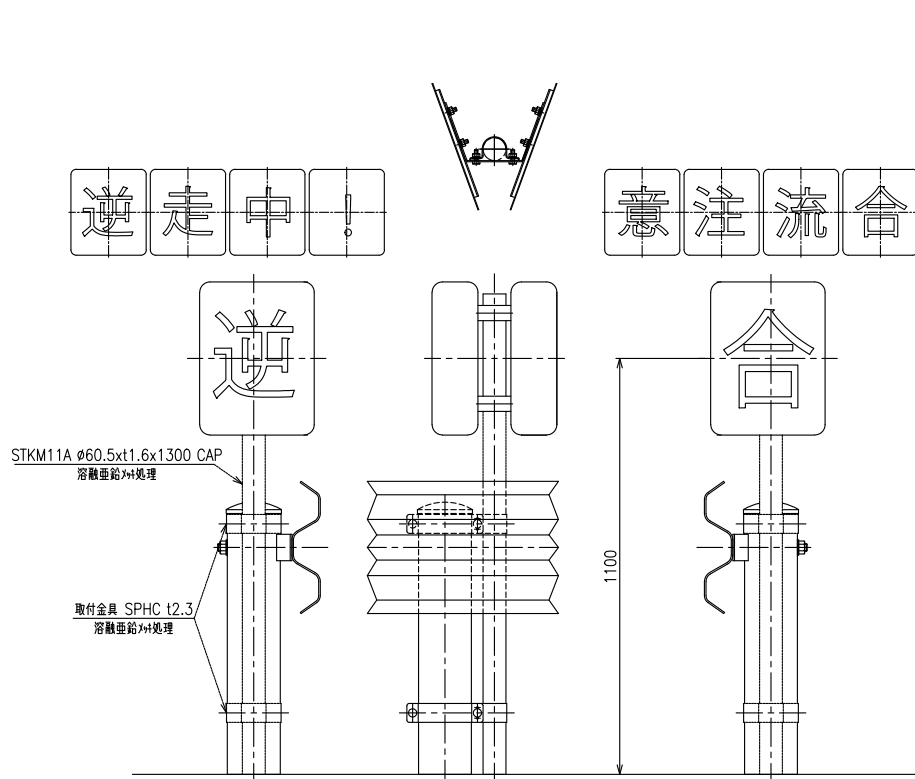

逆走中 注意喚起標識

(逆走中 / 合流注意)

設置図

S=1:20

詳細図

S=1:10

金具詳細図

S=1:5