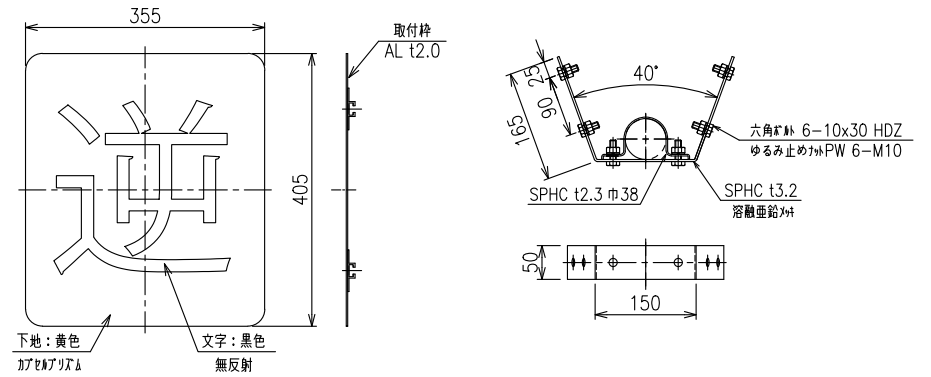

逆走中 注意喚起標識

(逆走中 / 合流注意)

設置図

S=1:20

詳細図

S=1:10

金具詳細図

S=1:5