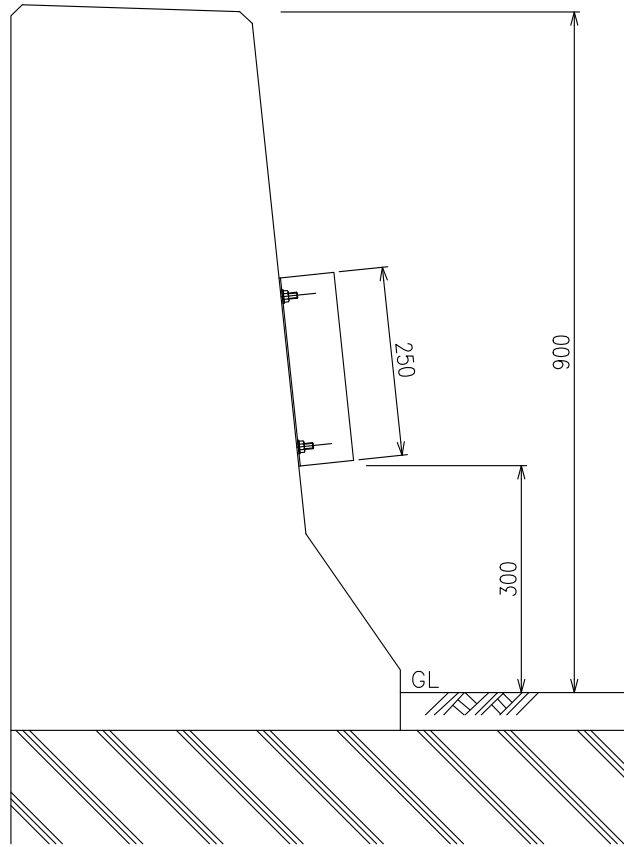

KP-B4

(壁面角度付 巾250 H73)

設置図
S=1:10

詳細図
S=1:10