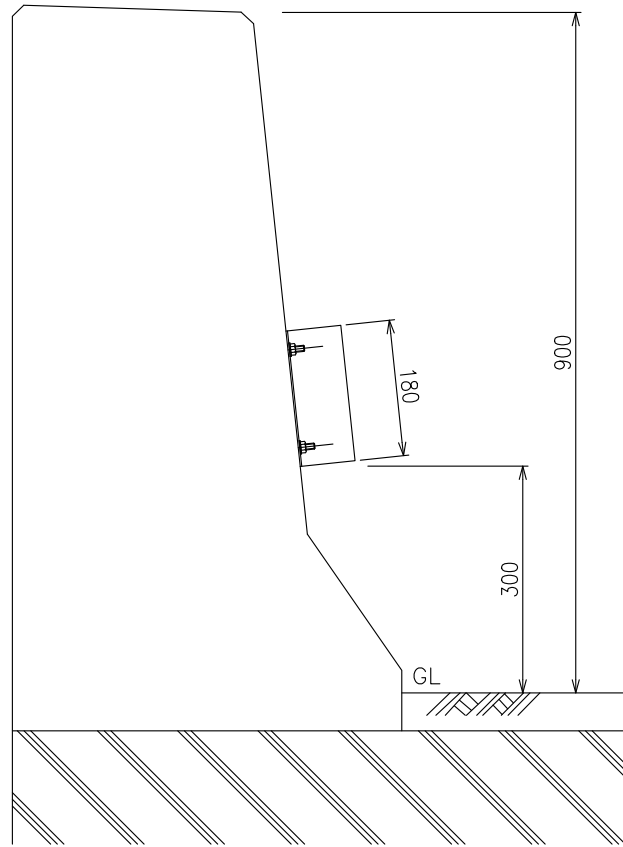

KP-C4

(壁面角度付 巾180 出巾73)

設置図

S=1:10

詳細図

S=1:7