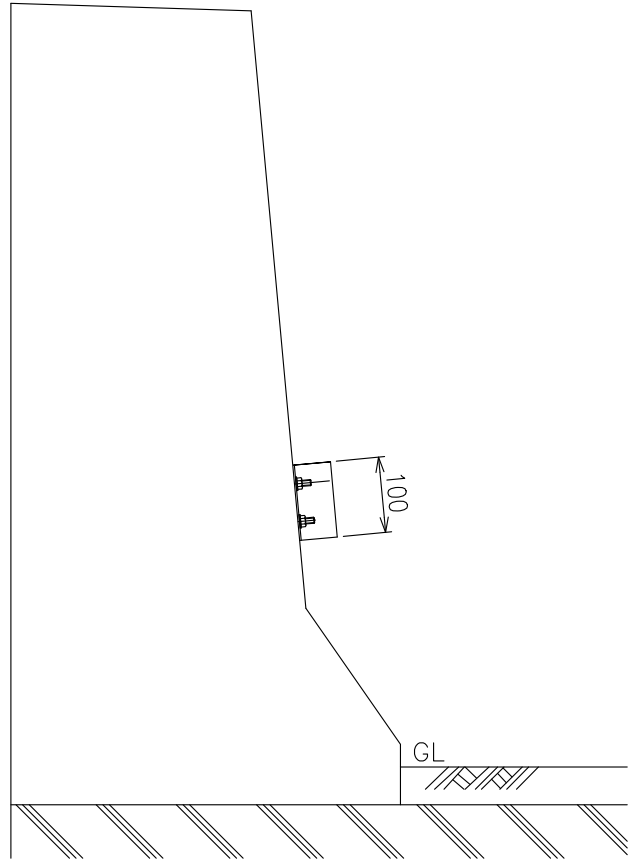

KP-D4

(壁面角度付)

設置図

S=1:10

詳細図

S=1:10