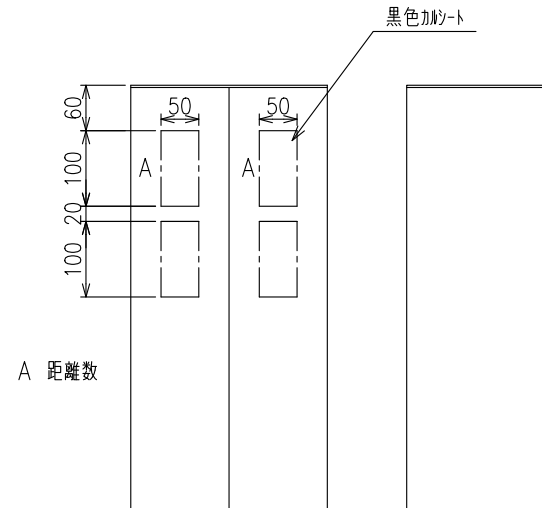

# キロポスト 黄色タイプ

## Km-A-YELLOW (L=1080)

設置図  
S=1:15

車道側

歩道側

柱断面図  
S=1:6

注) 貼り紙防止塗装ではありません。