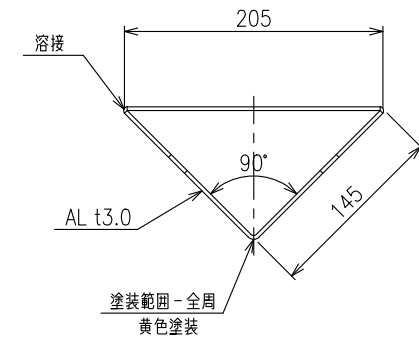

## Km-A-YELLOW (L=1080)

設置図  
S=1:15

車道側

歩道側

柱断面図  
S=1:6

注) 貼り紙防止塗装ではありません。