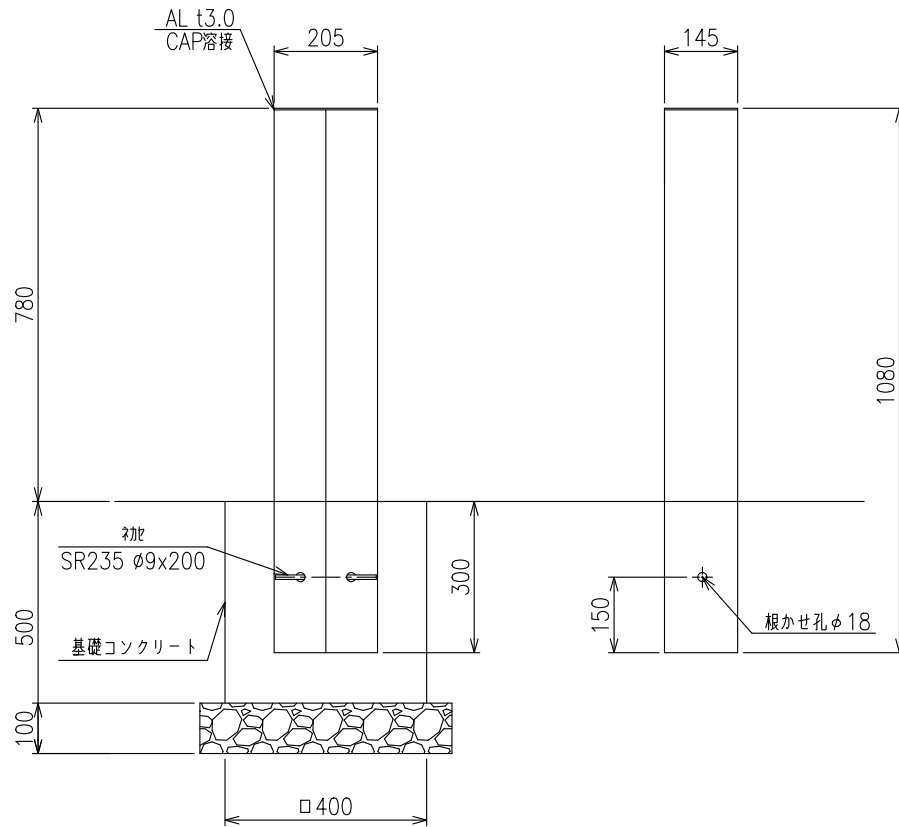

# キロポスト 黄色タイプ

## Km-A-YELLOW (L=1080)

設置図  
S=1:15

車道側

歩道側

柱断面図  
S=1:6

注) 貼り紙防止塗装ではありません。