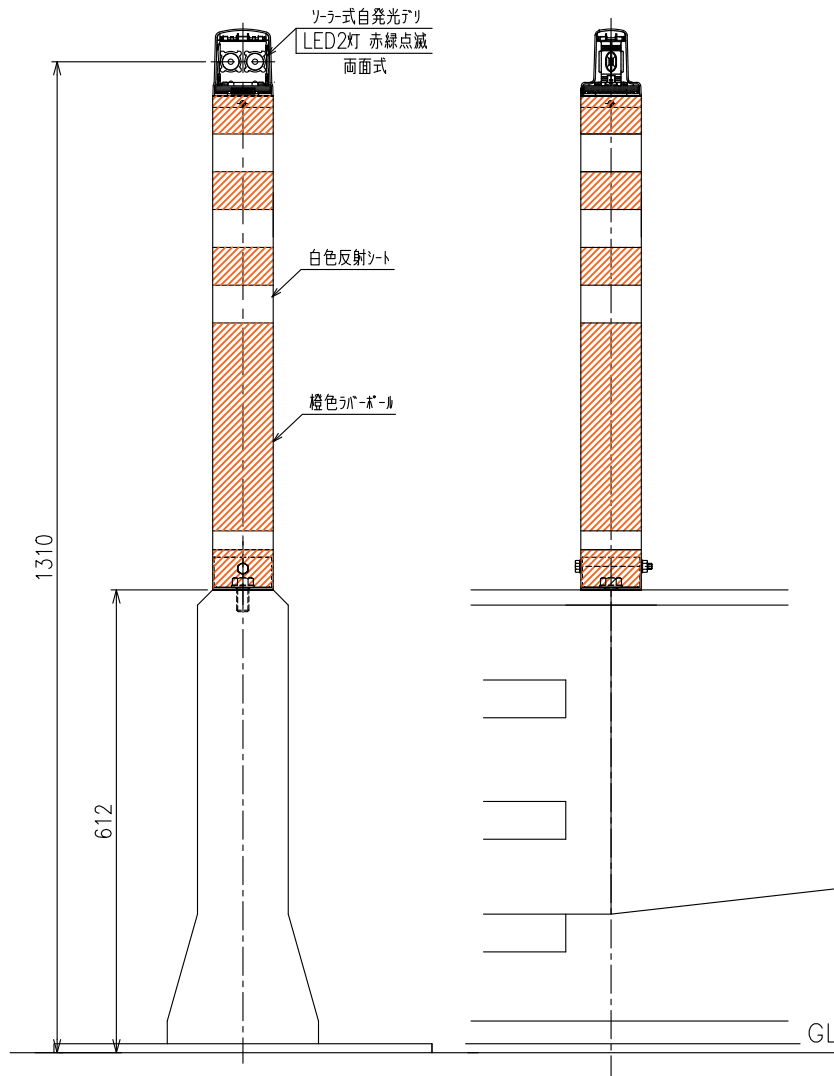

RP-650R-CB-40TC

(センターブロック用)

設置図
S=1:10

ベース金具
S=1:5