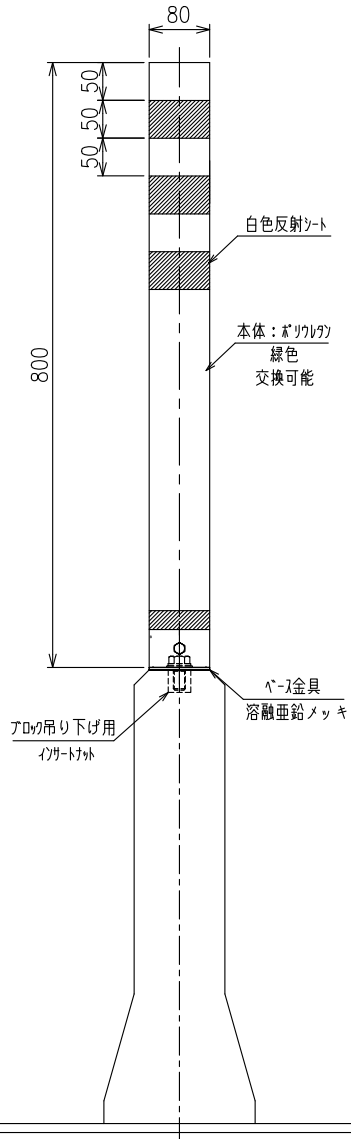

RP-800G-CB

(ラウンドポスト緑 センターブロック用)

設置図
S=1:10

詳細図
S=1:3