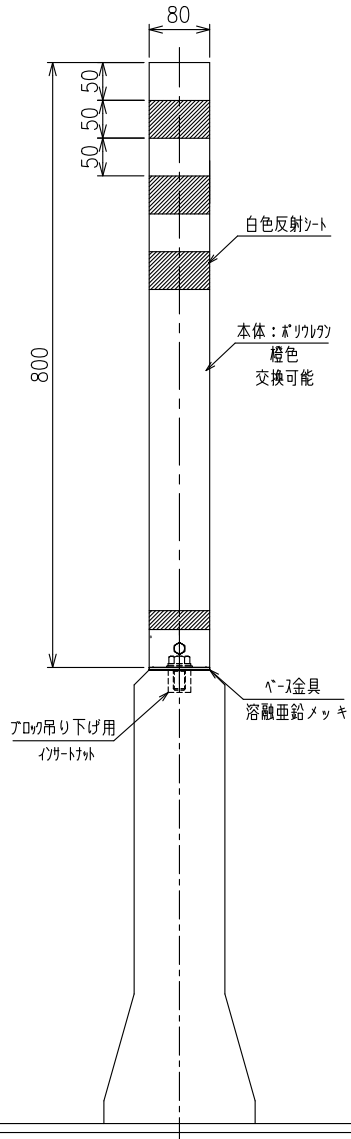

RP-800R-CB

(ラウンドポスト橙 センターブロック用)

設置図
S=1:10

詳細図
S=1:3