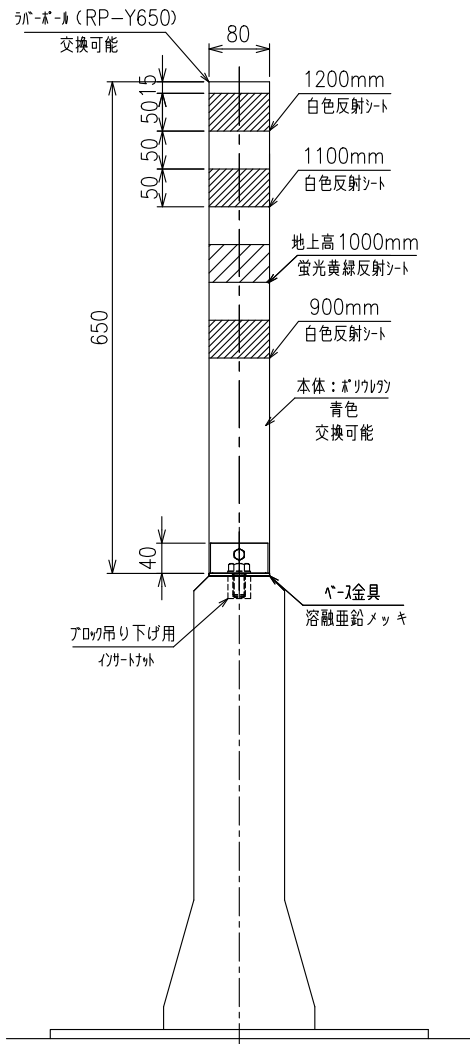

RP-Y650B-CB

(ラウンドポスト青 積雪地用)

設置図
S=1:10

詳細図
S=1:3