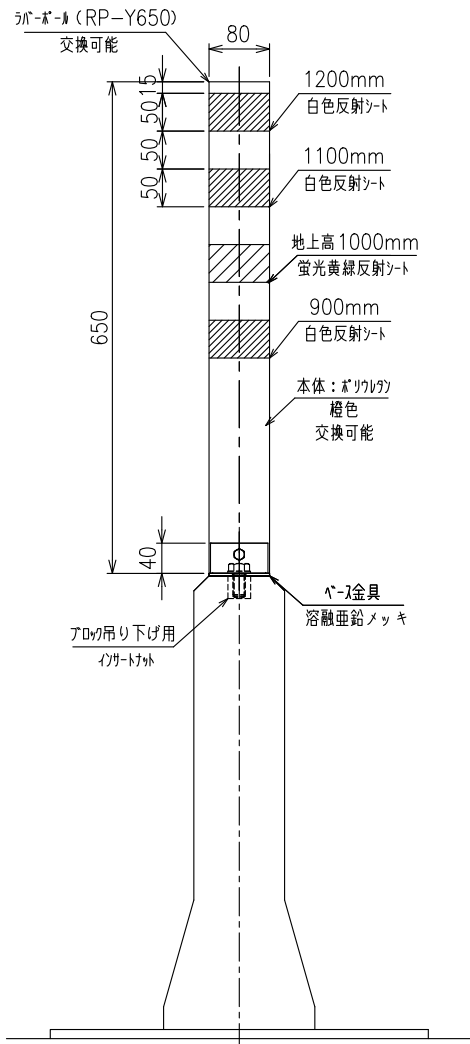

# RP-Y650R-CB

(ラウンドポスト燈 積雪地用)

設置図  
S=1:10

詳細図  
S=1:3