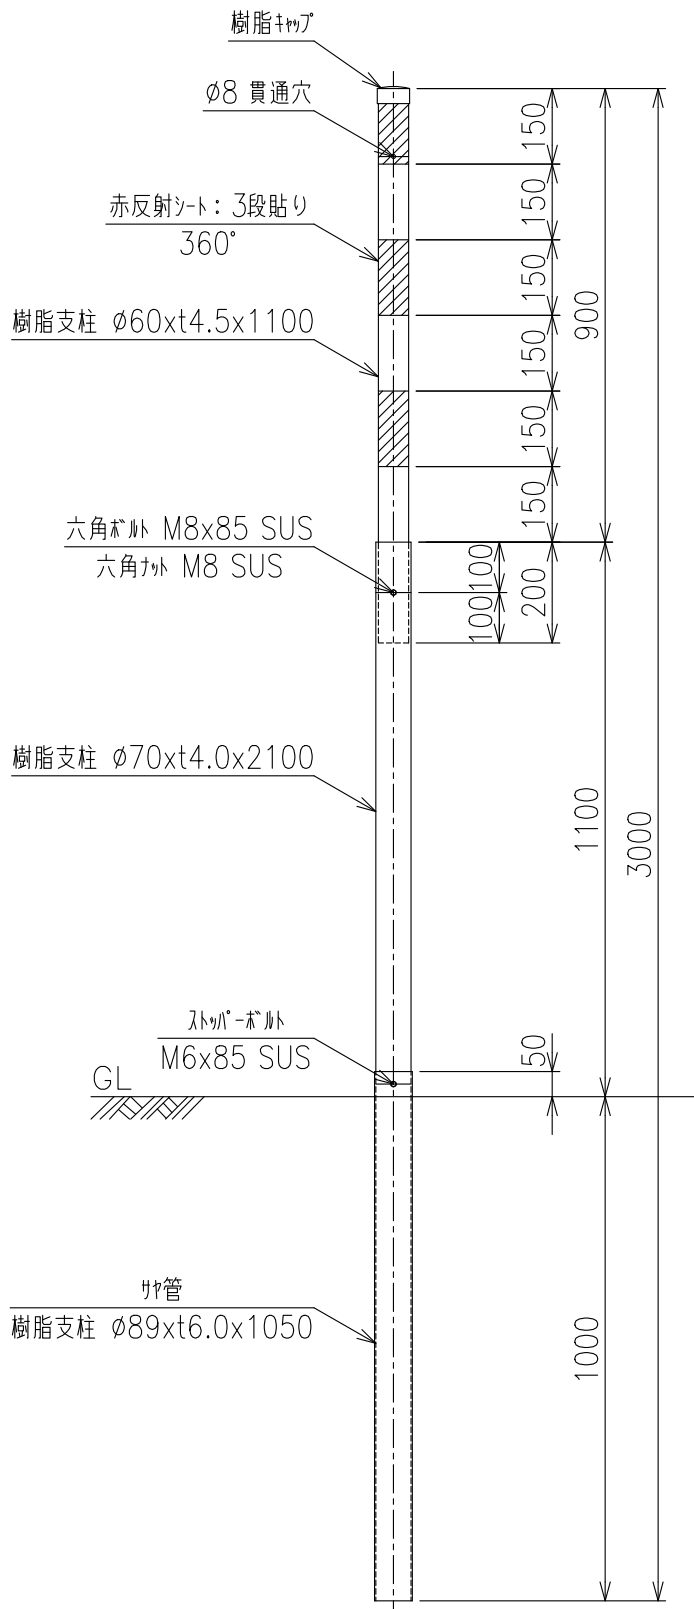

# SP - A

(H2000)

収納時