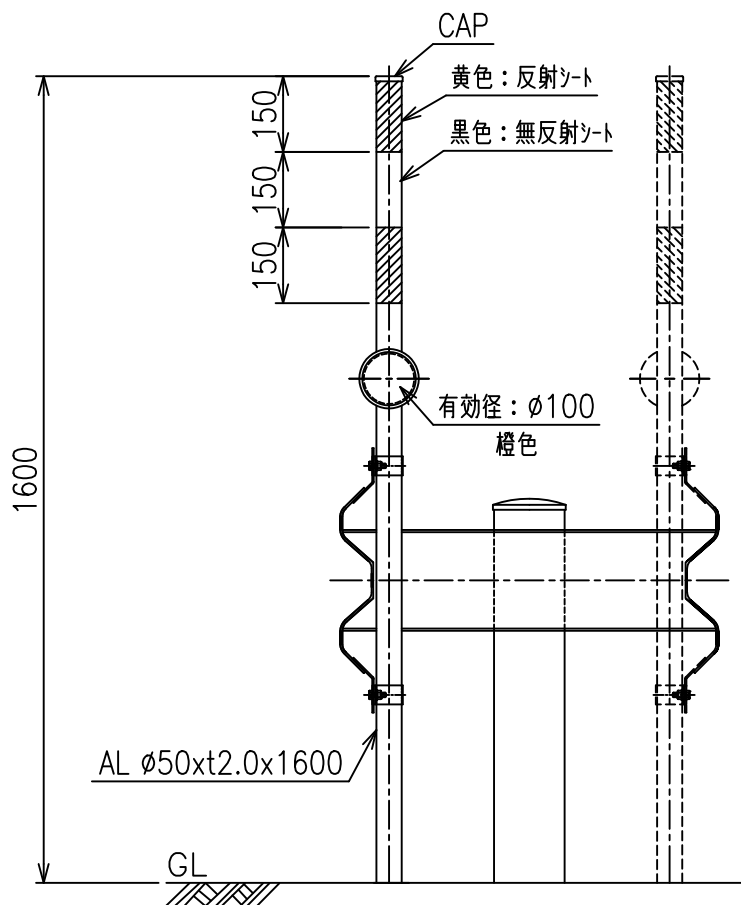

SP-D3-3

(中分用)

への字金具
 S=1:5