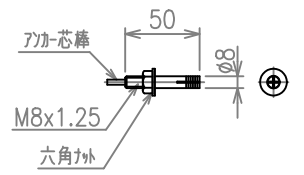

Vライン
V-LINE-100

反射シートの色 (青 / 蛍光黄緑)
反射シートの面 (片面 / 両面) をご指定ください