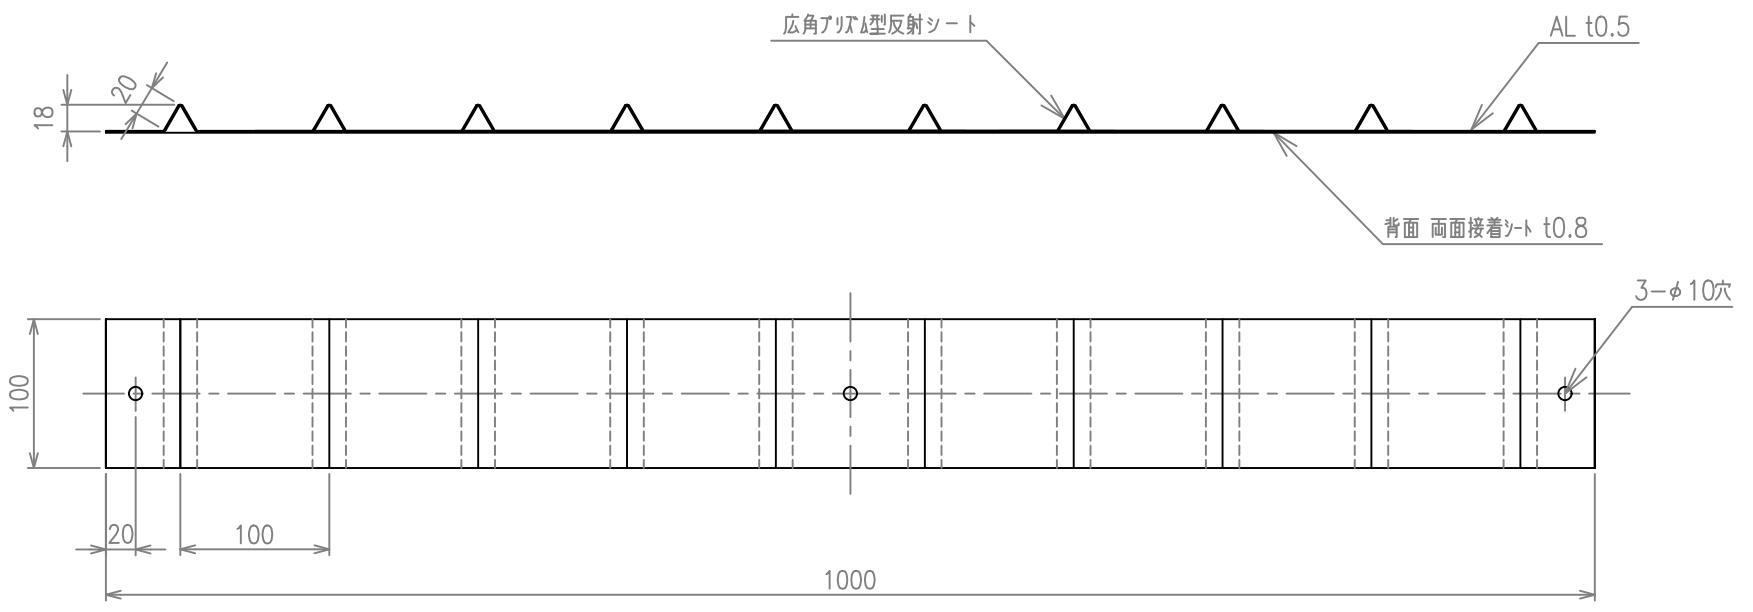

Vライン
V-LINE-100

反射シートの色 (青 / 蛍光黄緑)
反射シートの面 (片面 / 両面) をご指定ください