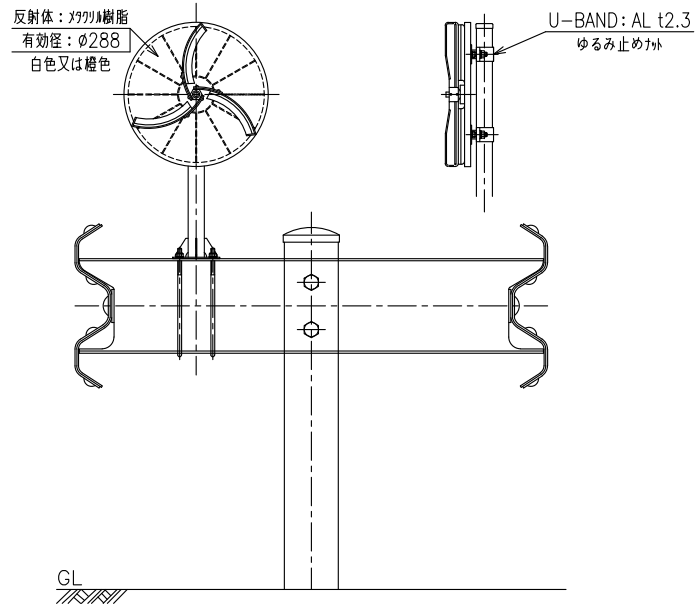

Y-KLT-S-BL0T-BP

(φ300 防塵 ブロックアウト ベースタイプ)

設置図
S=1:16

金具詳細図
S=1:5