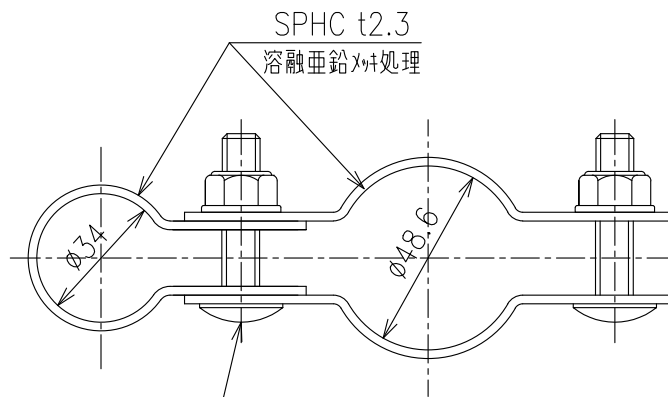

メッキ親子バンド

($\phi 34 \times 48.6$)

(ゆるみ止めナット)

角根丸頭ナット 2-M10x45 HDZ
ゆるみ止めナット PW 2-M10 HDZ